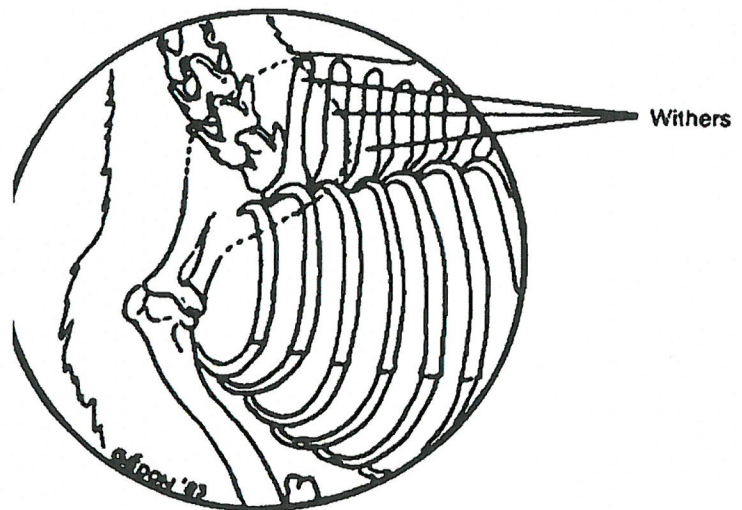

HUNDENS højde MÅLES PÅ MANKEN.

I FCI'S model-standard står under Size: Height at the withers:

The withers are the first three thoracic vertebrae.