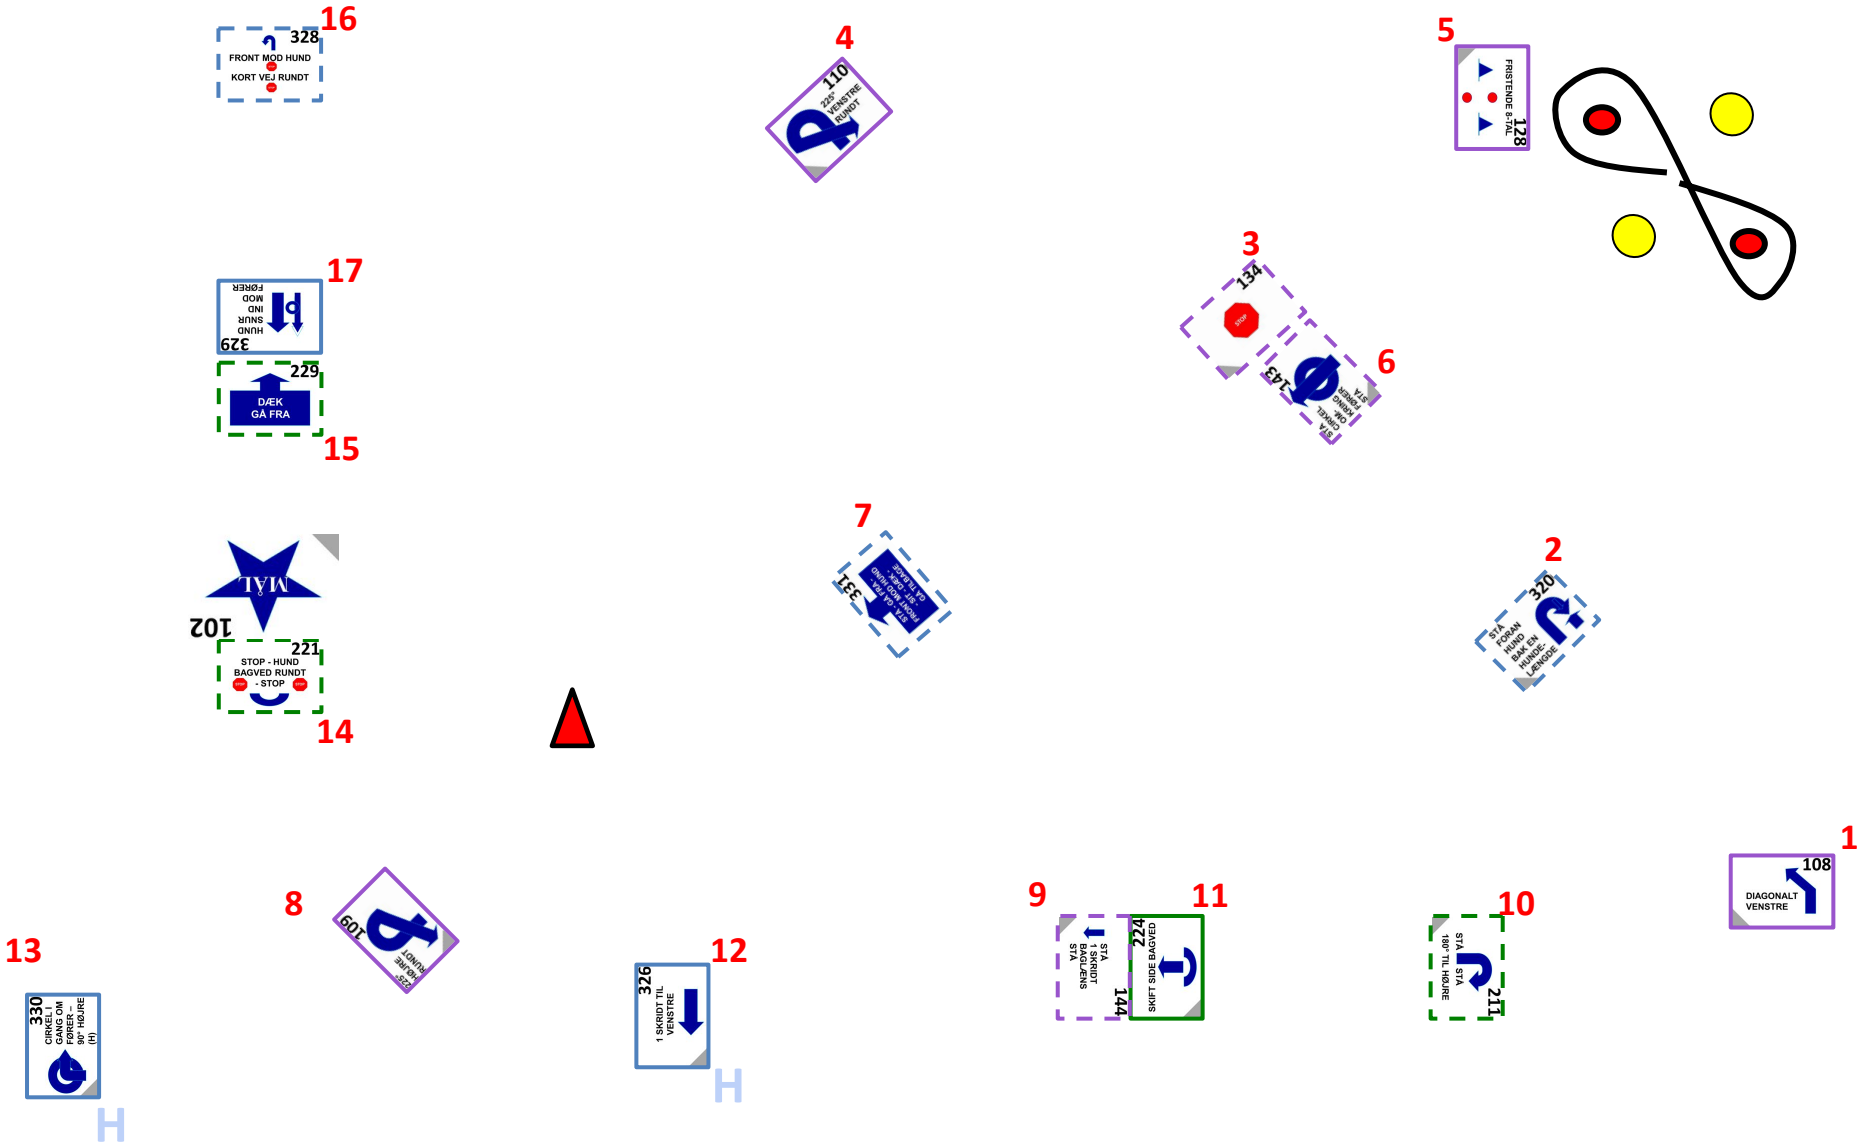

## SIRIUS Rally Begynder bane 4. kvartal 2024

<b>Skillt nr.</b>	<b>1</b>	<b>2</b>	<b>3</b>	<b>4</b>	<b>5</b>	<b>6</b>	<b>7</b>	<b>8</b>	<b>9</b>	<b>10</b>	<b>11</b>	<b>12</b>
Øvelse.nr.	108	130	134	110	128	143	133	109	115	113	144	111

Skilt nr.	1	2	3	4	5	6	7	8	9	10	11	12	13	14
Øvelse.nr.	108	130	225	110	128	143	233	109	115	211	144	230	205	224

101

Skillt nr.	1	2	3	4	5	6	7	8	9	10	11	12	13	14	15	16	17
Øvelse.nr.	108	320	134	110	128	143	331	109	144	211	224	326	330	221	229	328	329