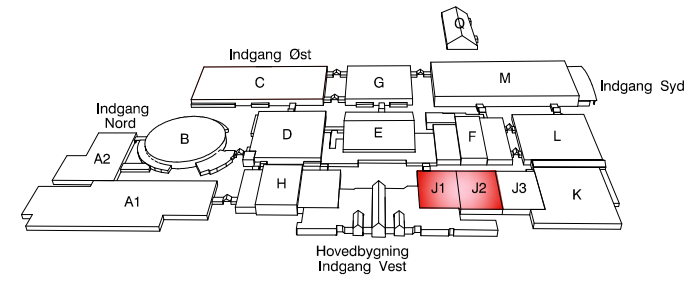

9. - 10. november 2024

Hal F

Målforskel: 1 : 300
Revideret: 02.10.24
Tegn. af: KMM

DANSK KENNEL KLUB
 FOR HUNDEEJERE

9. - 10. november 2024

MCH

Hal H

Målforshold : 1 : 300
 Revideret : 04.10.24
 Tegn. af : KMM

PORT 1
H: 446 cm.
B: 382 cm.

PORT 1
H: 280 cm.
B: 314 cm.

PORT 2
H: 446 cm.
B: 382 cm.

PORT 1
H: 446 cm.
B: 382 cm.

DANSK KENNEL KLUB
FOR HUNDEEJERE

9. - 10. november 2024

MCH

Hal J