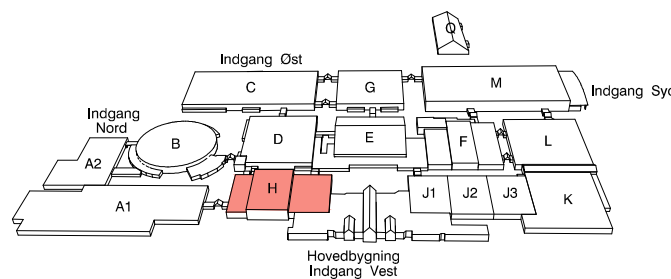

Målforshold : 1 : 300
Revideret : 23.10.23
Tegn. af : KMM

DANSK KENNEL KLUB
FOR HUNDEEJERE

9. - 10. november 2024

Hal D

Målforshold : 1 : 300
Revideret : 23.10.24
Tegn. af : KMM

DANSK KENNEL KLUB
FOR HUNDEEJERE

9. - 10. november 2024

Hal F

Målforskel: 1 : 300
Revideret: 02.10.24
Tegn. af: KMM

DANSK KENNEL KLUB
 FOR HUNDEEJERE

9. - 10. november 2024

MCH

Hal H

Målforshold : 1 : 300
 Revideret : 04.10.24
 Tegn. af : KMM

PORT 1
H: 446 cm.
B: 382 cm.

PORT 1
H: 280 cm.
B: 314 cm.

PORT 2
H: 446 cm.
B: 382 cm.

PORT 1
H: 446 cm.
B: 382 cm.

DANSK KENNEL KLUB
FOR HUNDEEJERE

9. - 10. november 2024

MCH

Hal J