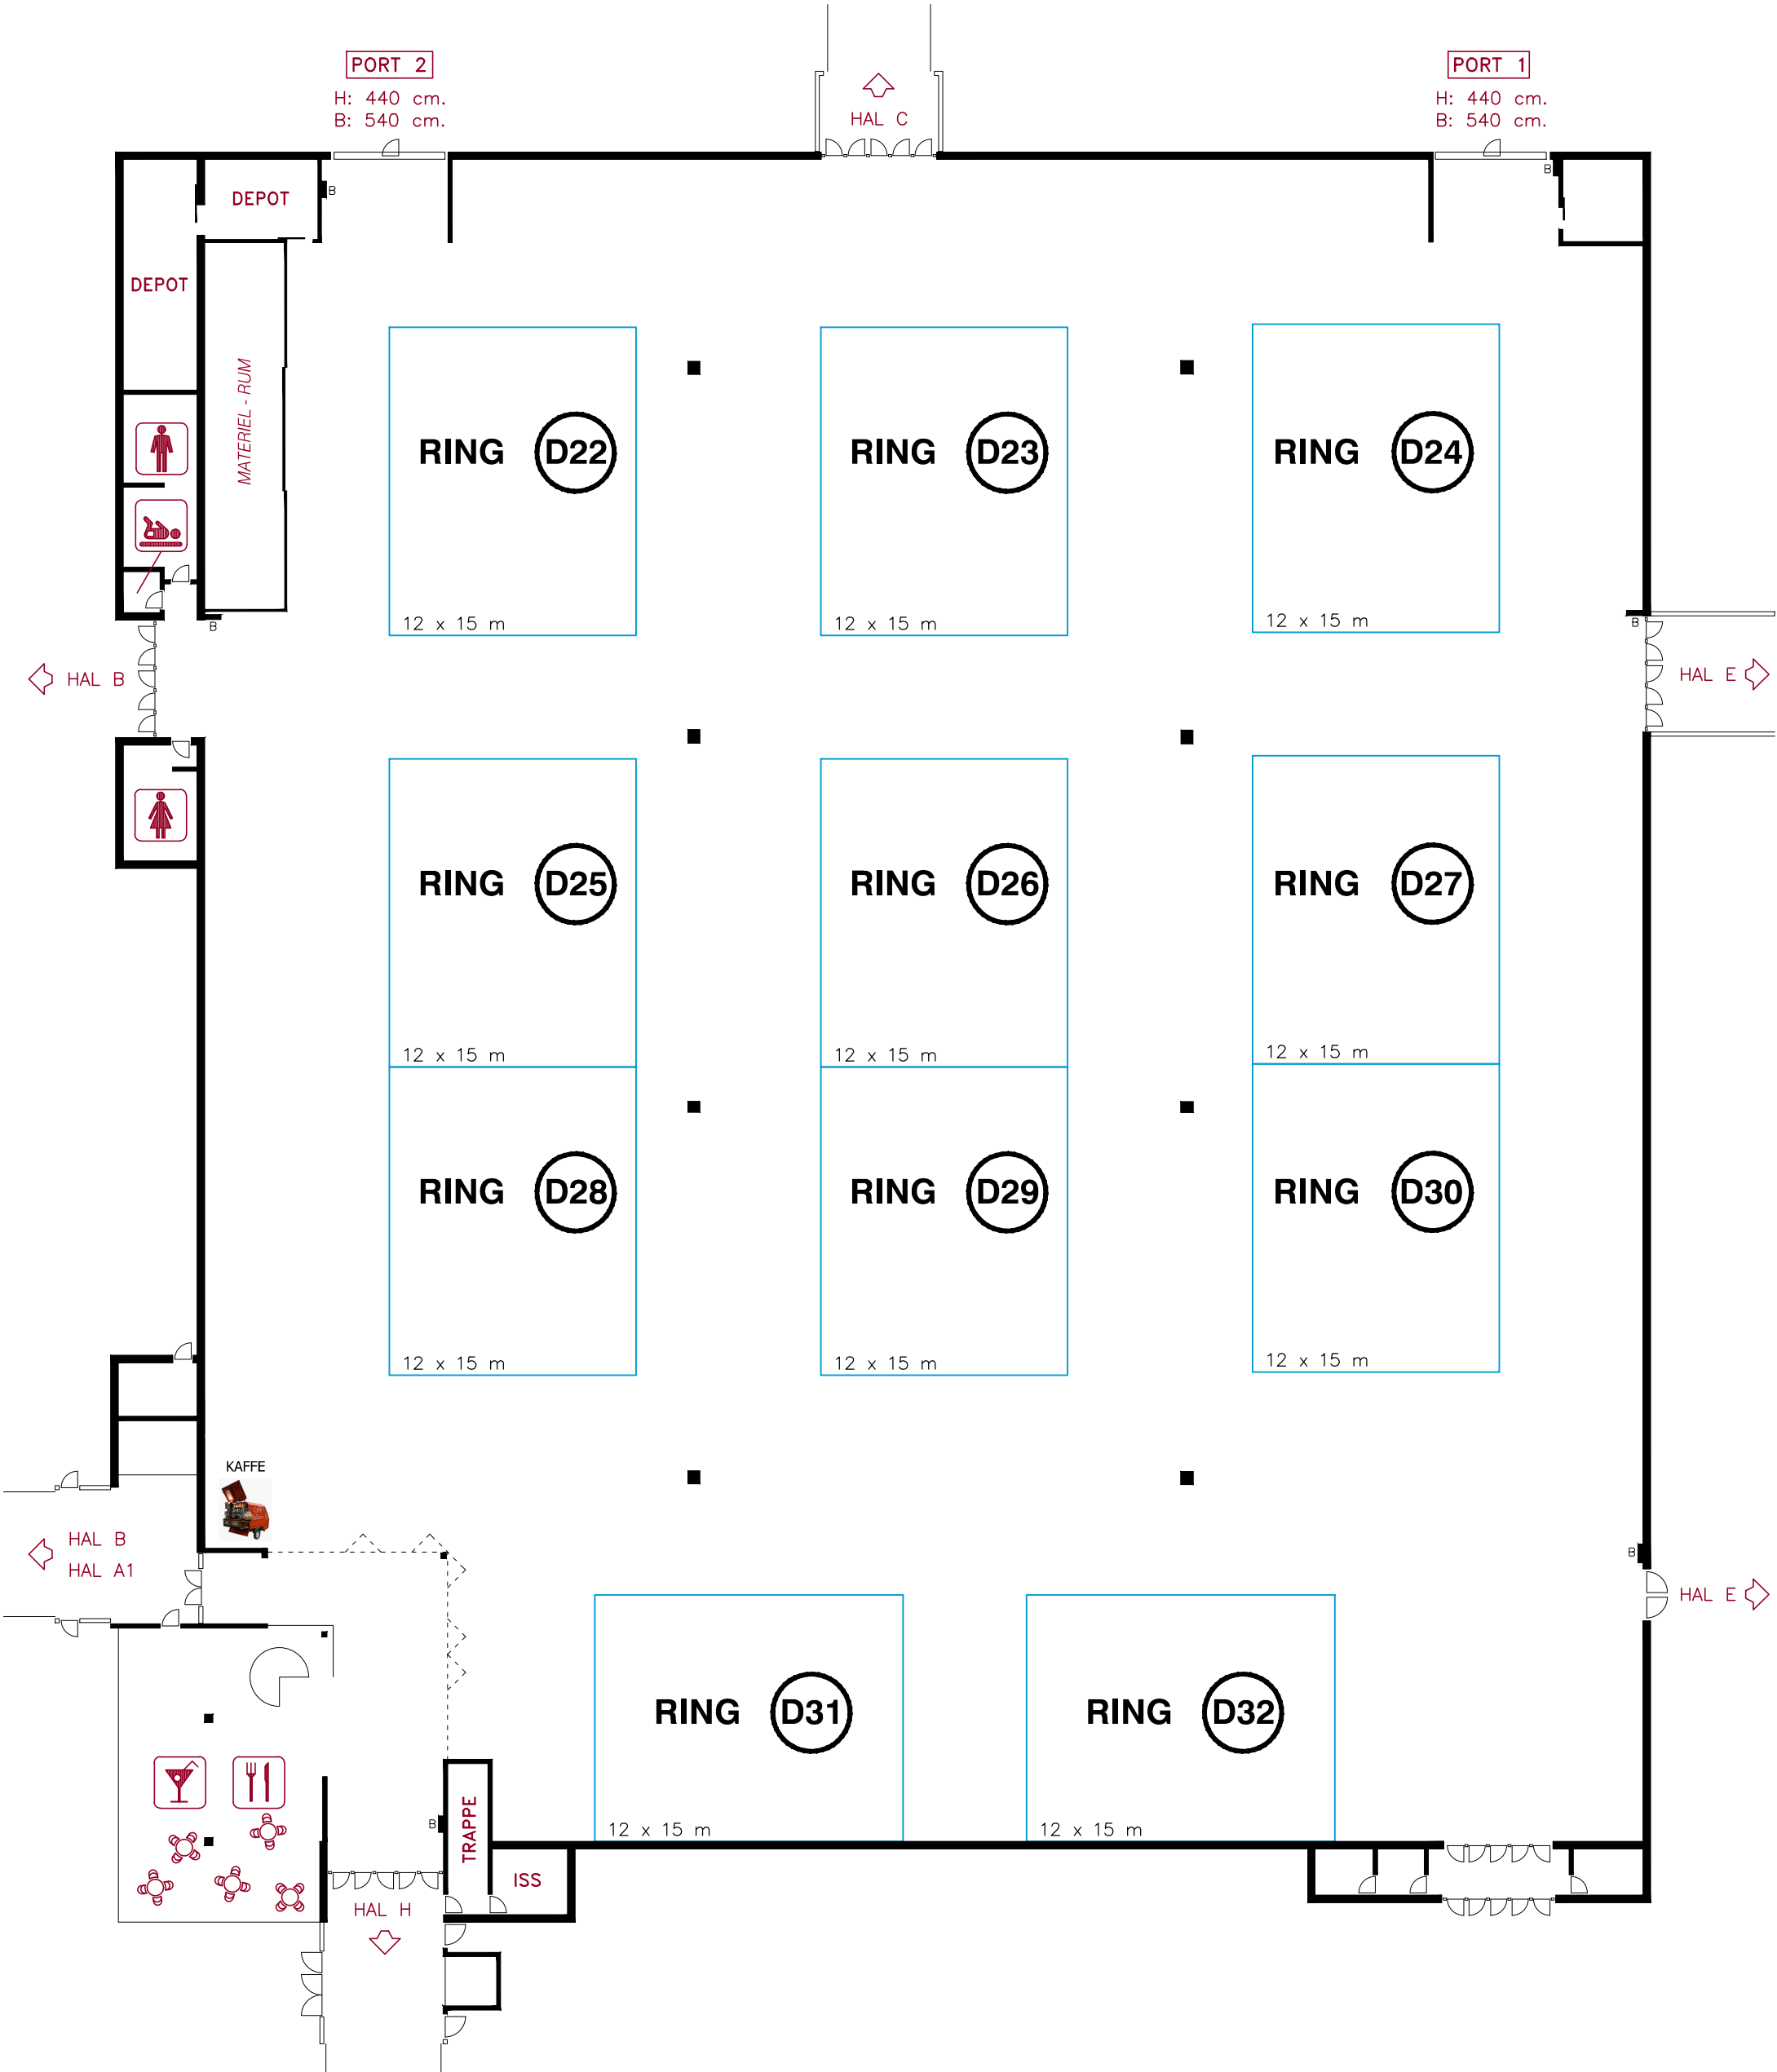

DANSK KENNEL KLUB
FOR HUNDEEJERE

9. - 10. november 2024

Hal D

Målforshold : 1 : 300
Revideret : 23.10.24
Tegn. af : KMM