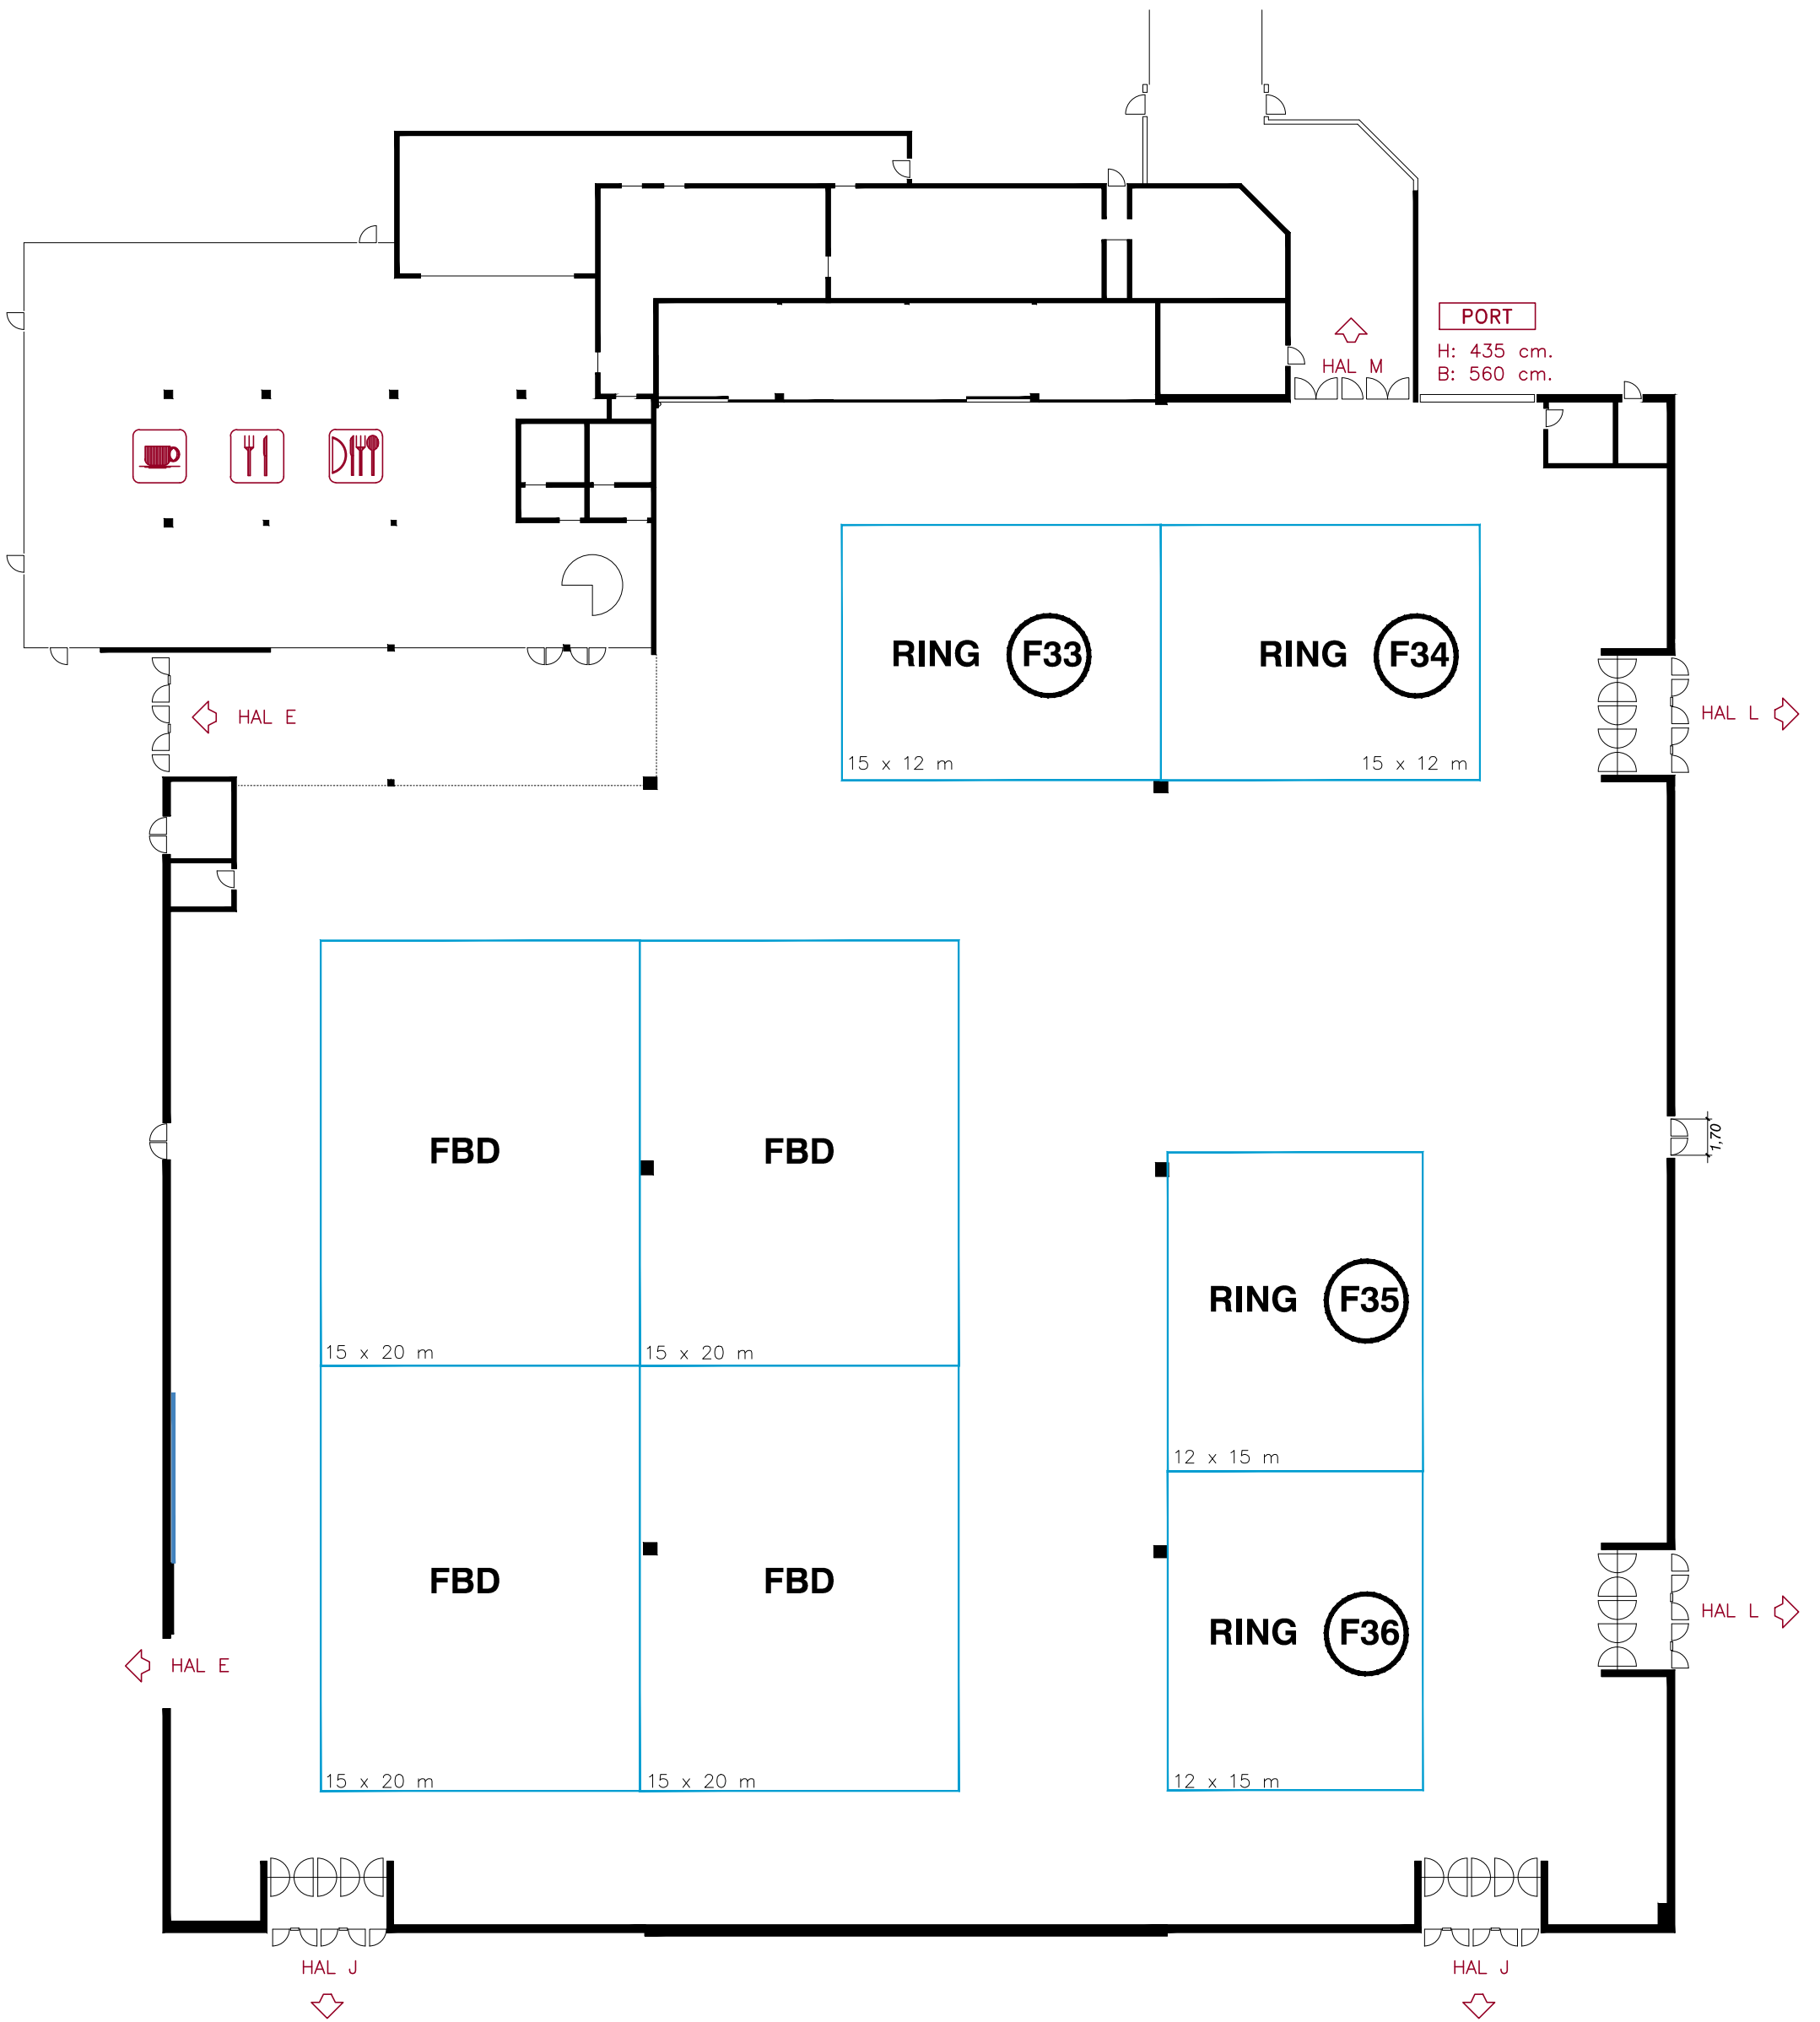

DANSK KENNEL KLUB
FOR HUNDEEJERE

9. - 10. november 2024

Hal F

Målforskel: 1 : 300
Revideret: 02.10.24
Tegn. af: KMM