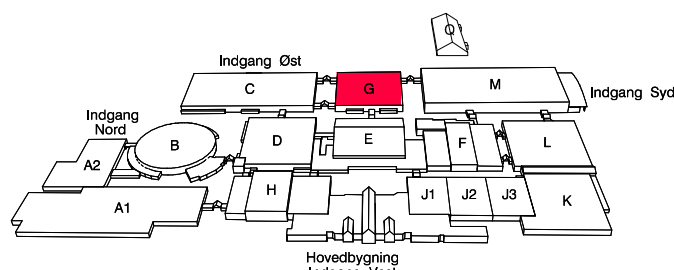

9. - 10. november 2024

Hal C

Målforhold : 1 : 500

Revideret : 11.10.24

Tegn. af : KMM

DANSK KENNEL KLUB
FOR HUNDEEJERE

9. - 10. november 2024

Hal G

PORT 1
H: 446 cm.
B: 382 cm.

PORT 1
H: 280 cm.
B: 314 cm.

PORT 2
H: 446 cm.
B: 382 cm.

PORT 1
H: 446 cm.
B: 382 cm.

DANSK KENNEL KLUB
FOR HUNDEEJERE

9. - 10. november 2024

MCH

Hal J