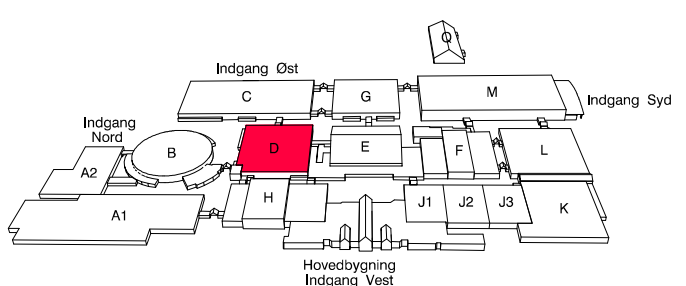

DANSK KENNEL KLUB
FOR HUNDEEJERE

9. - 10. november 2024

Hal D

Målforshold : 1 : 300
Revideret : 23.10.24
Tegn. af : KMM