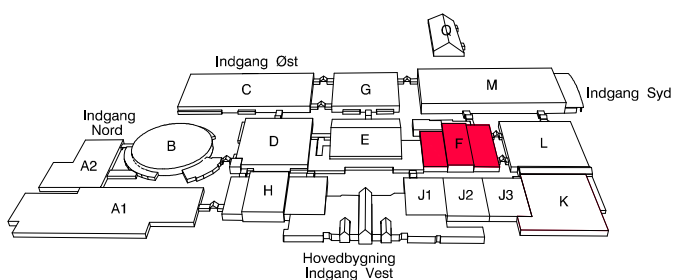

Målforshold : 1 : 300
Revideret : 23.10.23
Tegn. af : KMM

DANSK KENNEL KLUB
FOR HUNDEEJERE

9. - 10. november 2024

Hal D

Målforshold : 1 : 300
Revideret : 23.10.24
Tegn. af : KMM

DANSK KENNEL KLUB
FOR HUNDEEJERE

9. - 10. november 2024

Hal F

Målforskel: 1 : 300
Revideret: 02.10.24
Tegn. af: KMM

DANSK KENNEL KLUB
 FOR HUNDEEJERE

9. - 10. november 2024

MCH

Hal H

Målforshold : 1 : 300
 Revideret : 04.10.24
 Tegn. af : KMM

PORT 1
H: 446 cm.
B: 382 cm.

PORT 1
H: 280 cm.
B: 314 cm.

PORT 2
H: 446 cm.
B: 382 cm.

PORT 1
H: 446 cm.
B: 382 cm.

DANSK KENNEL KLUB
FOR HUNDEEJERE

9. - 10. november 2024

MCH

Hal J