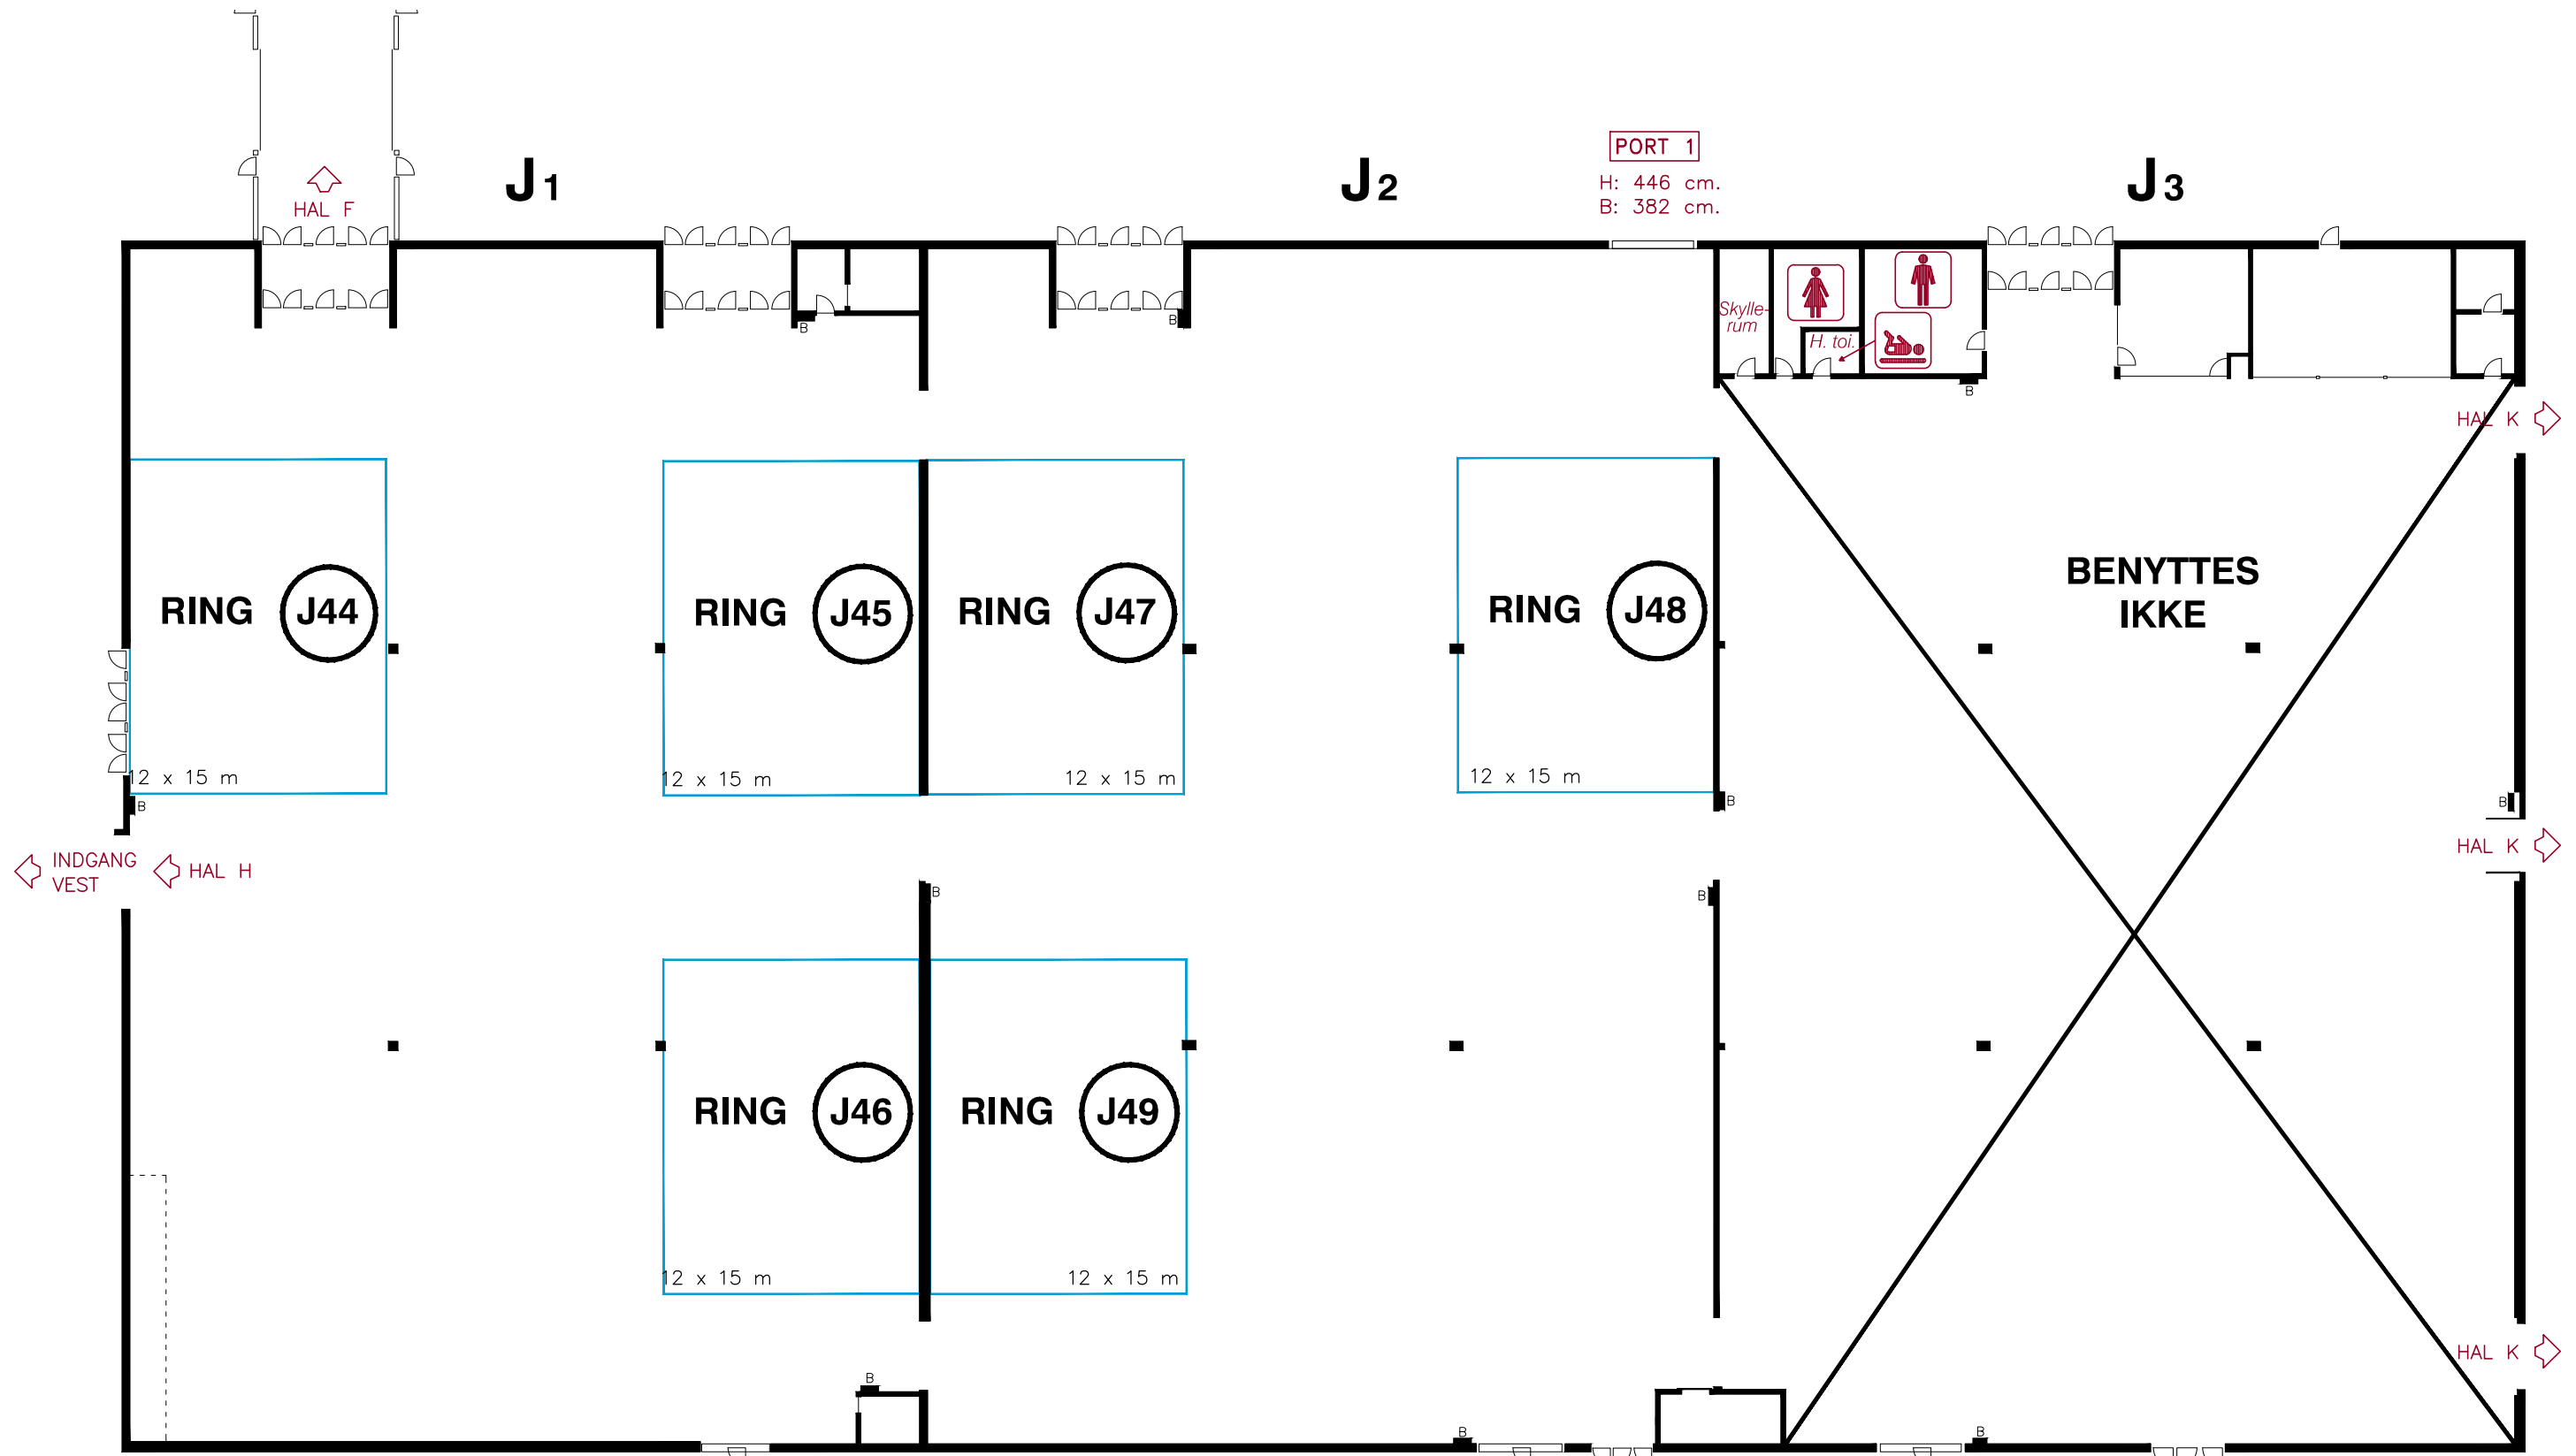

PORT 1
H: 446 cm.
B: 382 cm.

PORT 1
H: 280 cm.
B: 314 cm.

PORT 2
H: 446 cm.
B: 382 cm.

PORT 1
H: 446 cm.
B: 382 cm.

DANSK KENNEL KLUB
FOR HUNDEEJERE

9. - 10. november 2024

MCH

Hal J