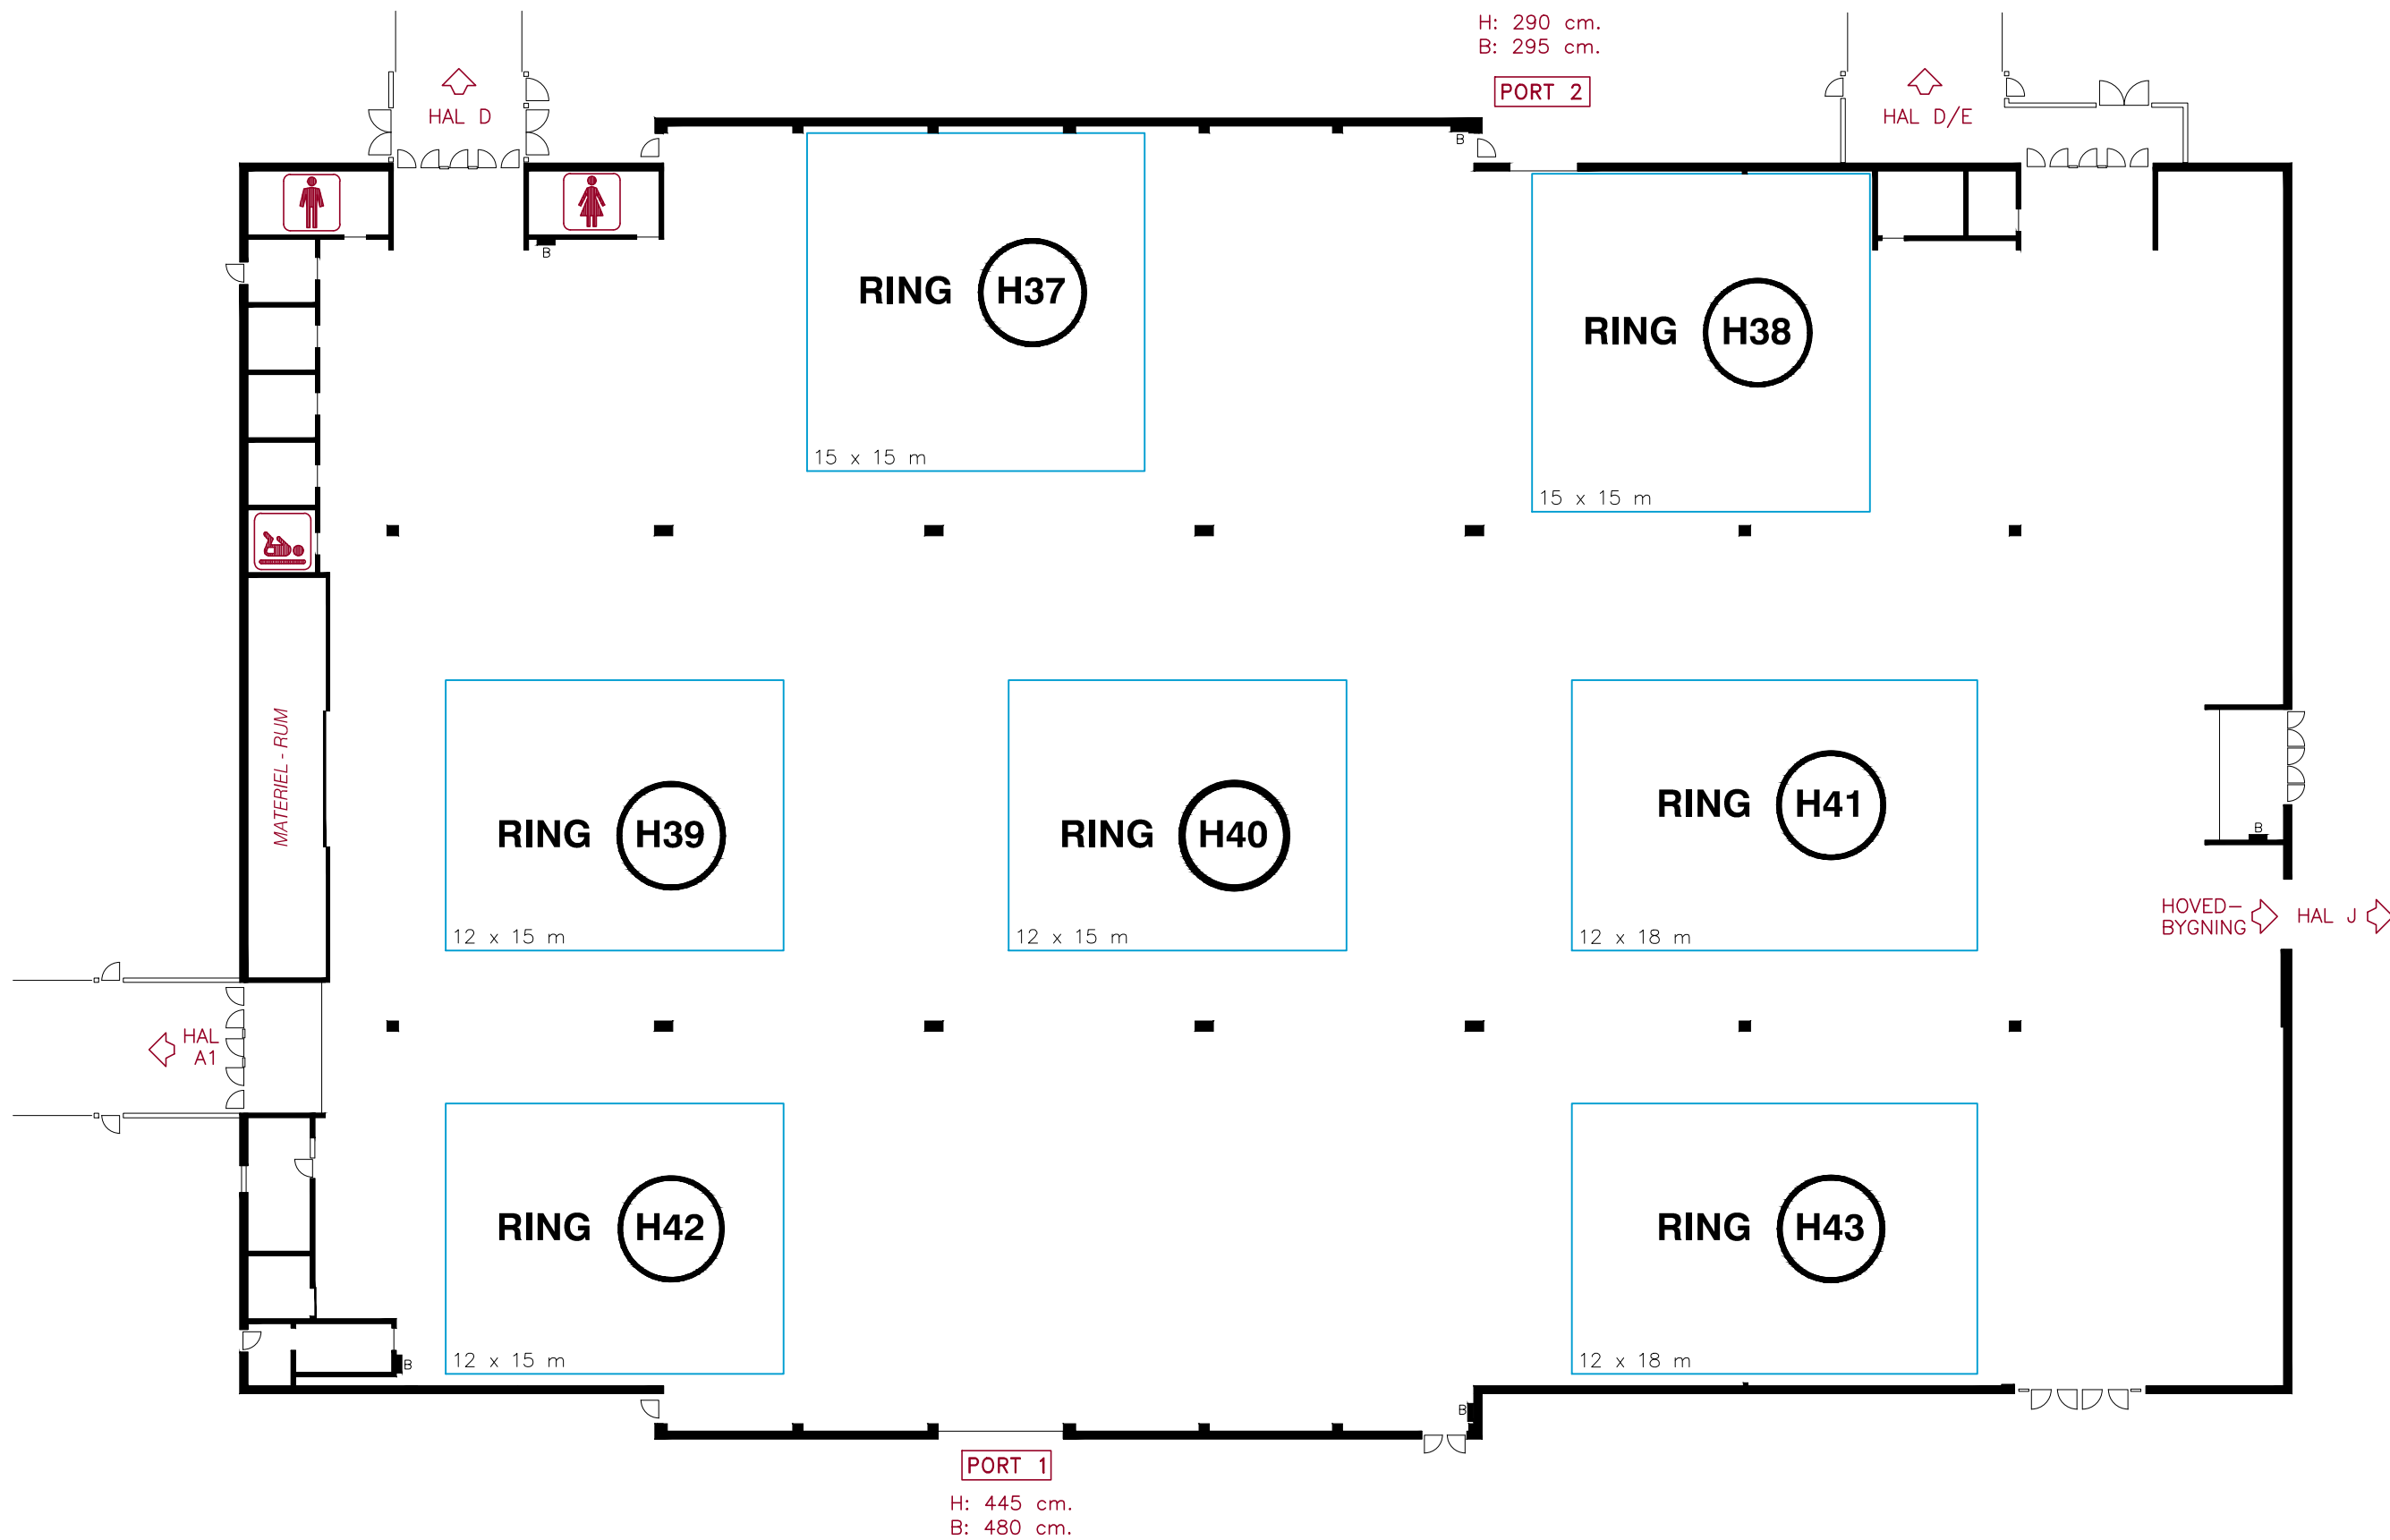

DANSK KENNEL KLUB
FOR HUNDEEJERE

9. - 10. november 2024

MCH

Hal H

Målforshold : 1 : 300
Revideret : 04.10.24
Tegn. af : KMM