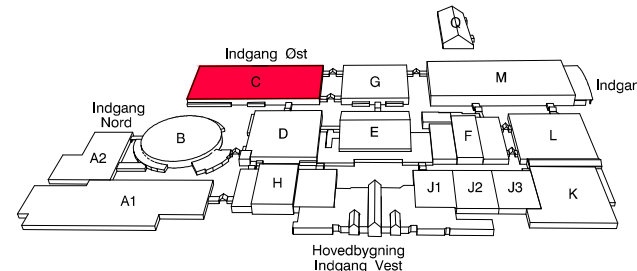

INDGANG (TIL FODS)/
 INDKØRSEL KUN MED GYLDIGT P-KORT

DANSK KENNEL KLUB
FOR HUNDEEJERE

9. - 10. november 2024

Oversigt

Målforhold: Ikke målfast
Revideret: 27.10.23
Tegnet af: KMM

DANSK KENNEL KLUB
FOR HUNDEEJERE

9. - 10. november 2024

Hal C

Målforhold : 1 : 500

Revideret : 11.10.24

Tegn. af : KMM

DANSK KENNEL KLUB
FOR HUNDEEJERE

9. - 10. november 2024

Hal G

PORT 1
H: 446 cm.
B: 382 cm.

PORT 1
H: 280 cm.
B: 314 cm.

PORT 2
H: 446 cm.
B: 382 cm.

PORT 1
H: 446 cm.
B: 382 cm.

DANSK KENNEL KLUB
FOR HUNDEEJERE

9. - 10. november 2024

MCH

Hal J