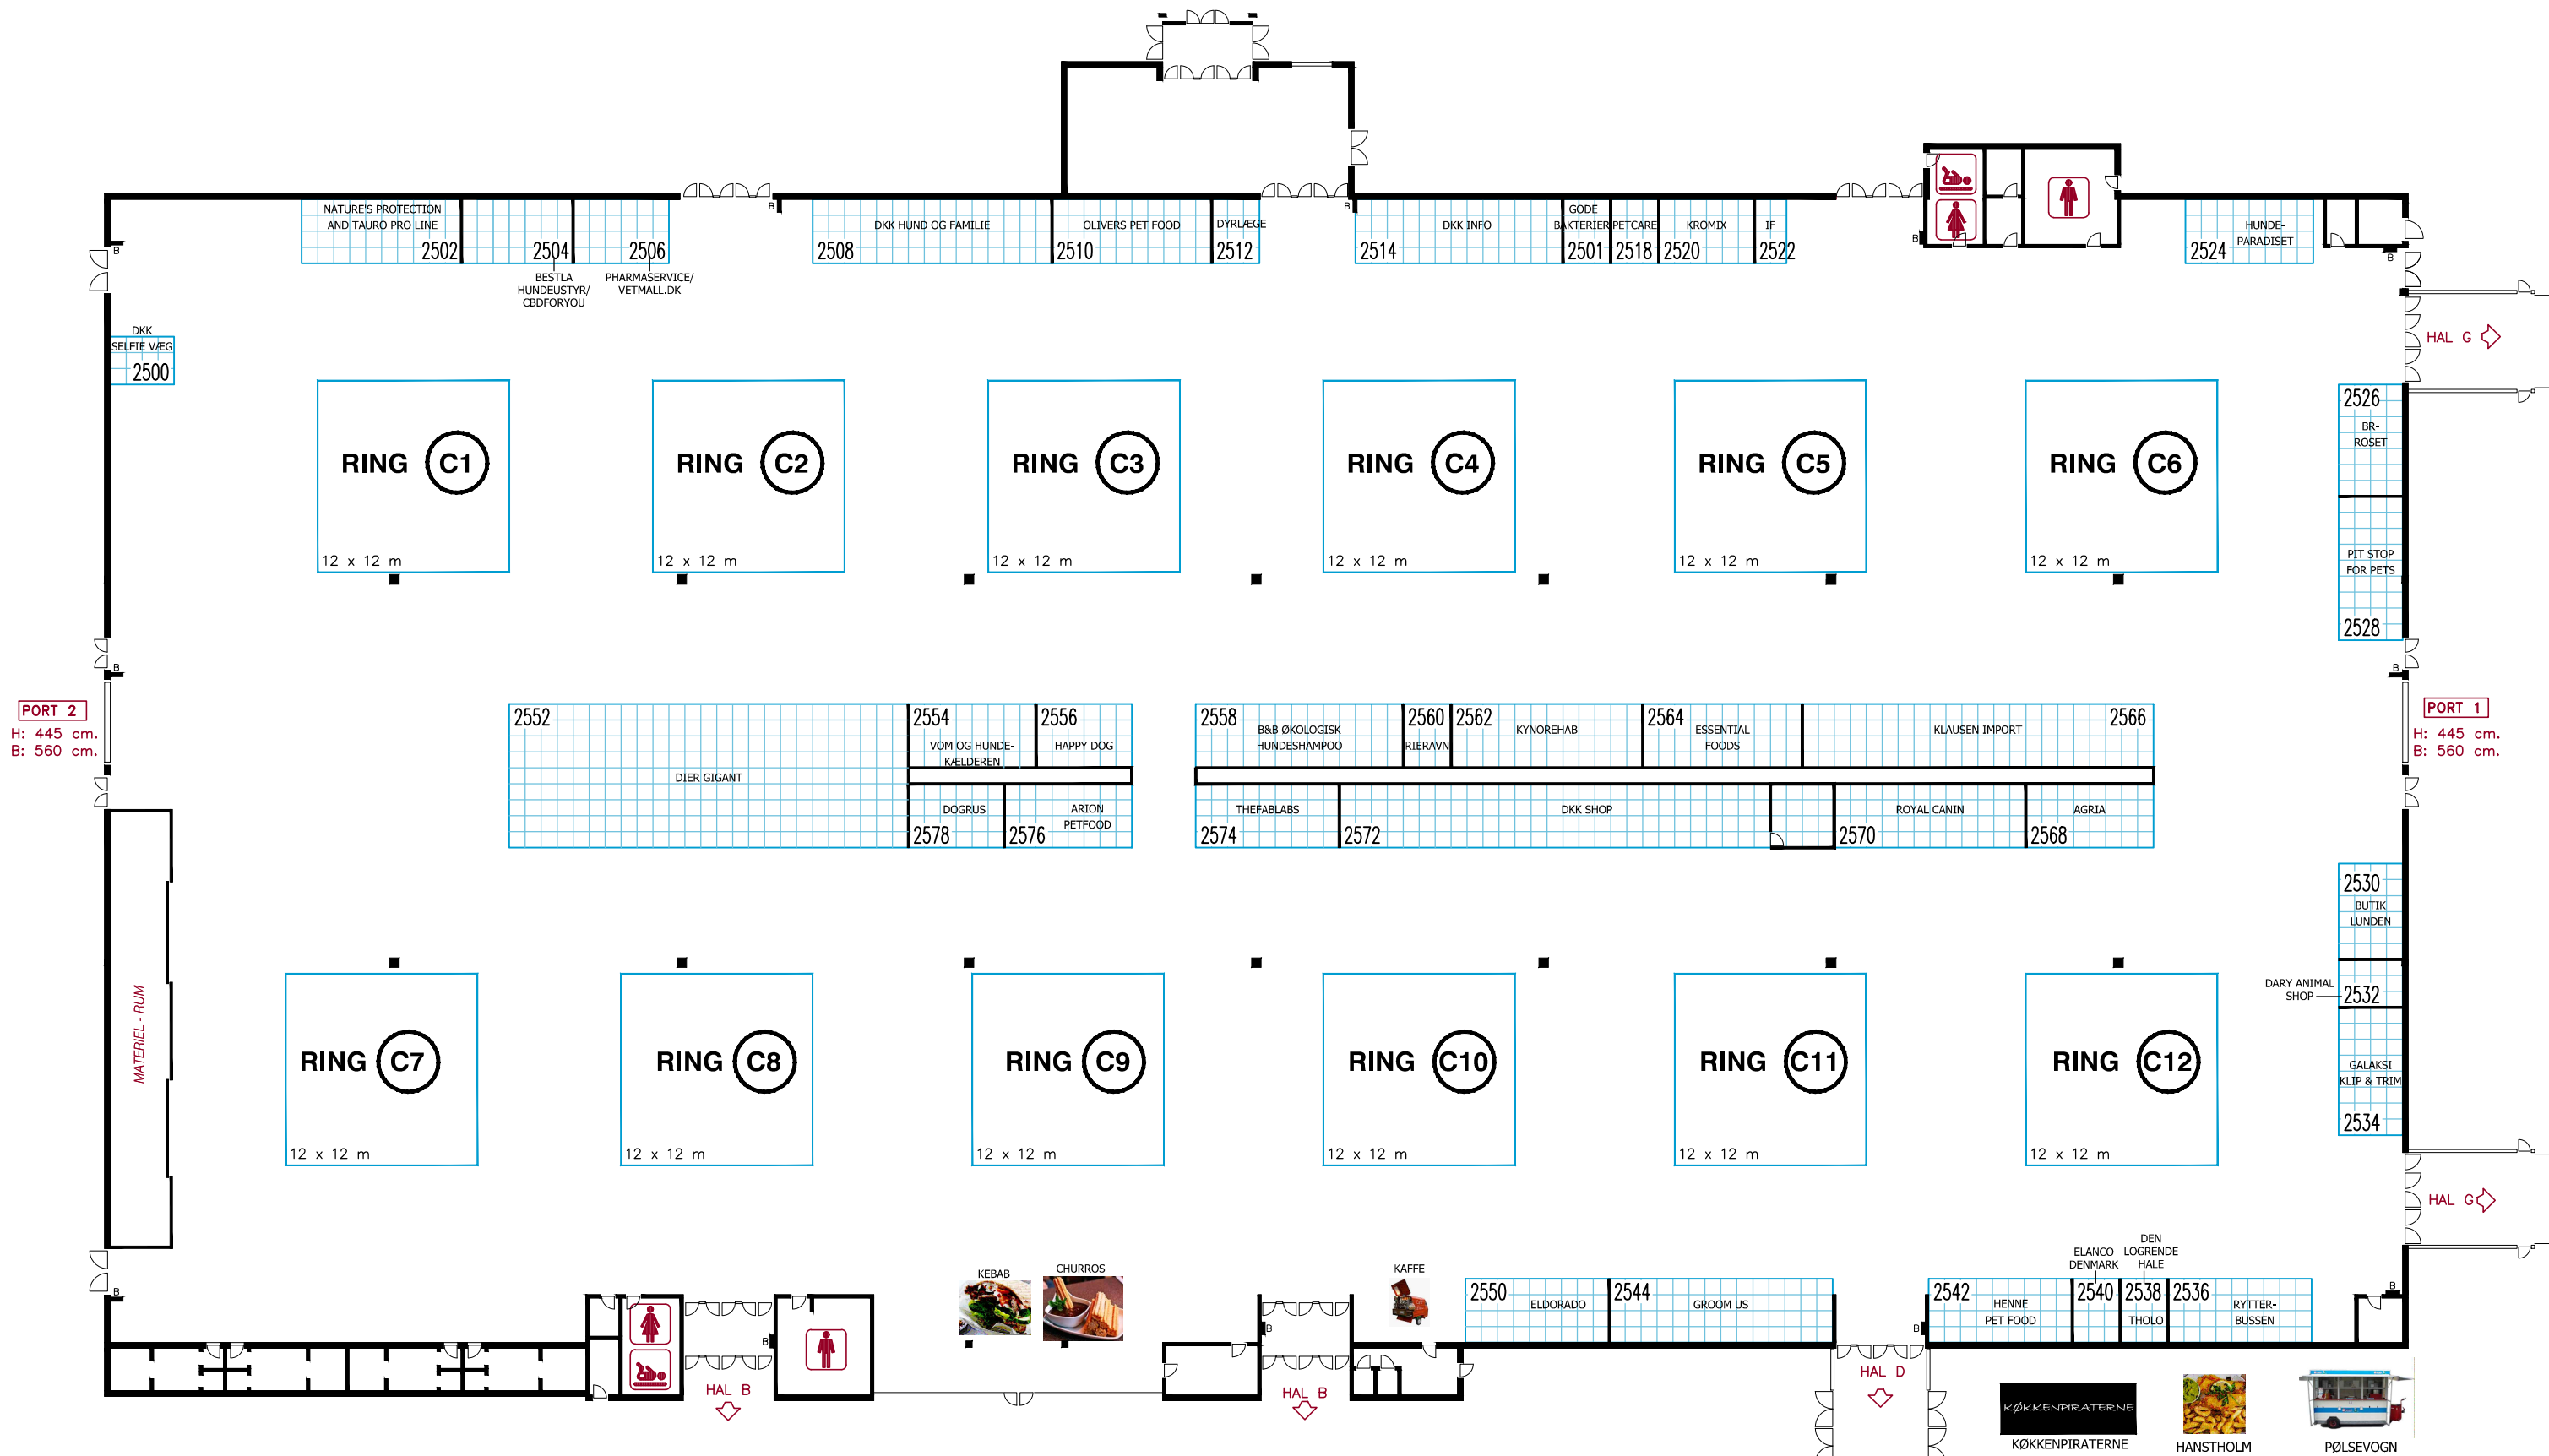

INDGANG (TIL FODS)/
 INDKØRSEL KUN MED GYLDIGT P-KORT

DANSK KENNEL KLUB
FOR HUNDEEJERE

9. - 10. november 2024

Oversigt

Målforhold: Ikke målfast
Revideret: 27.10.23
Tegnet af: KMM

DANSK KENNEL KLUB
FOR HUNDEEJERE

9. - 10. november 2024

Hal C

Målforhold : 1 : 500

Revideret : 11.10.24

Tegn. af : KMM

DANSK KENNEL KLUB
FOR HUNDEEJERE

9. - 10. november 2024

Hal G

PORT 1
H: 446 cm.
B: 382 cm.

PORT 1
H: 280 cm.
B: 314 cm.

PORT 2
H: 446 cm.
B: 382 cm.

PORT 1
H: 446 cm.
B: 382 cm.

DANSK KENNEL KLUB
FOR HUNDEEJERE

9. - 10. november 2024

MCH

Hal J