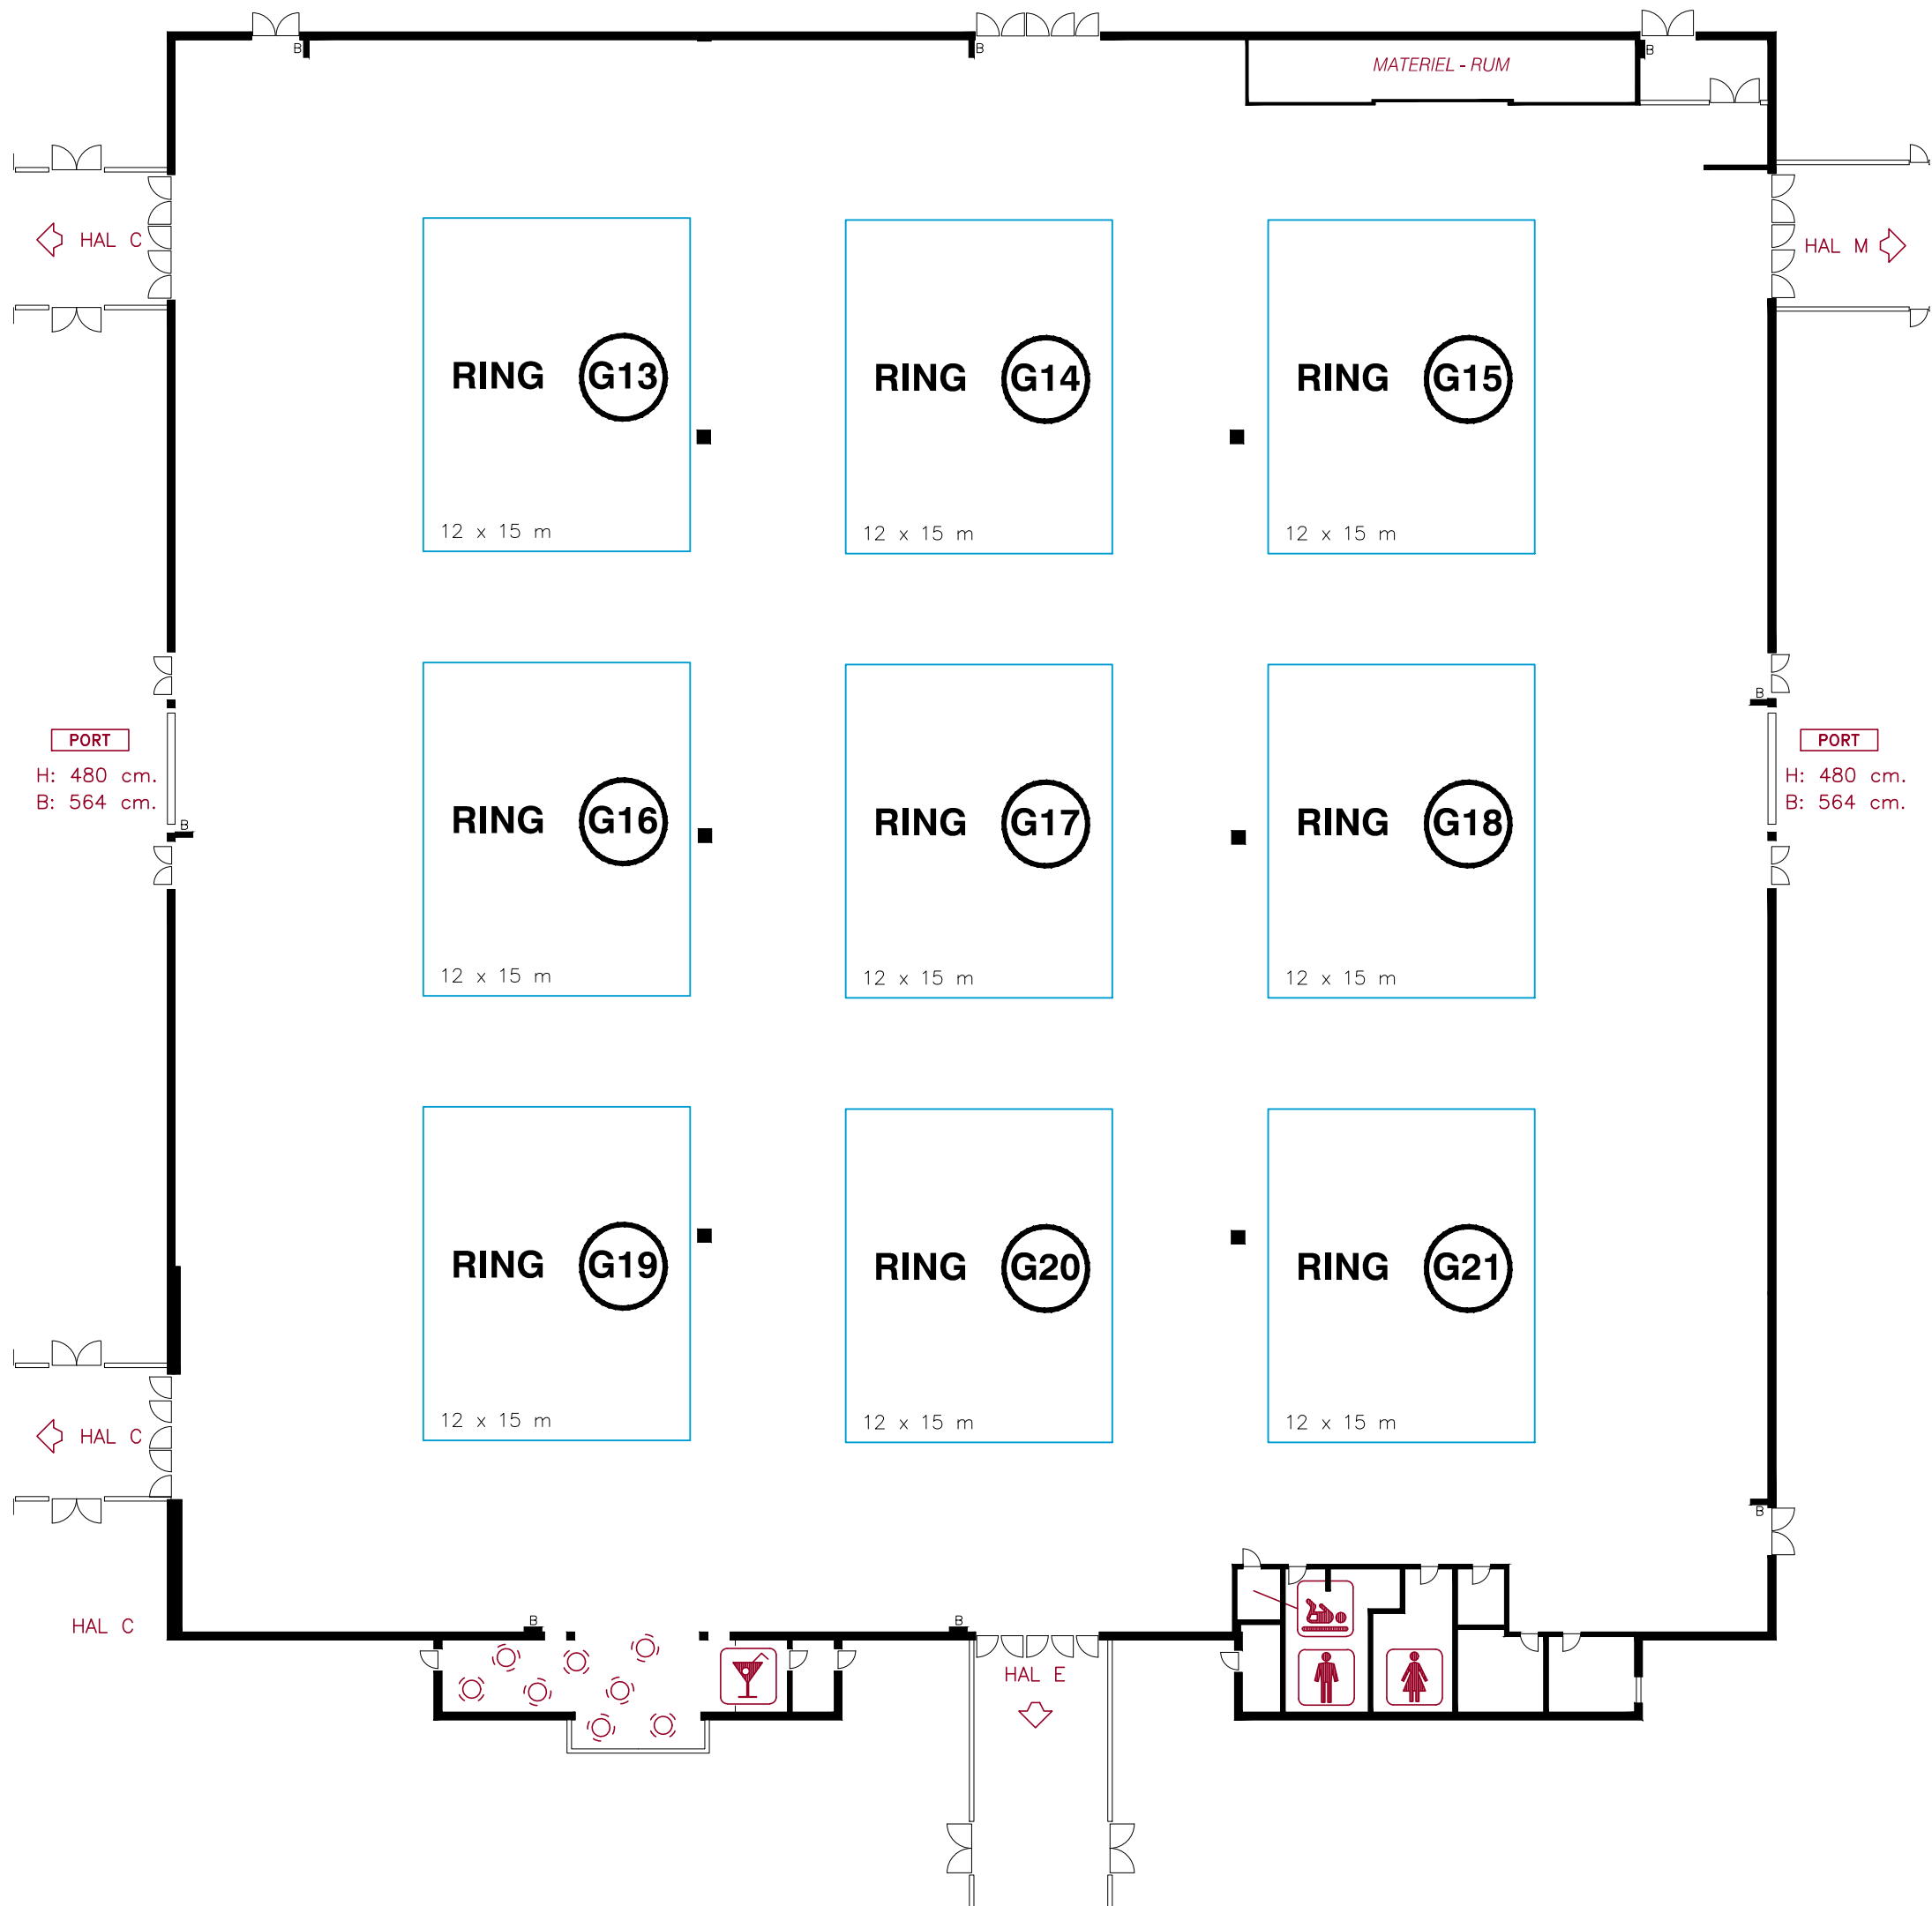

INDGANG (TIL FODS)/
 INDKØRSEL KUN MED GYLDIGT P-KORT

DANSK KENNEL KLUB
FOR HUNDEEJERE

9. - 10. november 2024

Oversigt

Målforhold: Ikke målfast
Revideret: 27.10.23
Tegnet af: KMM

DANSK KENNEL KLUB
FOR HUNDEEJERE

9. - 10. november 2024

Hal C

Målforhold : 1 : 500

Revideret : 11.10.24

Tegn. af : KMM

DANSK KENNEL KLUB
FOR HUNDEEJERE

9. - 10. november 2024

Hal G

PORT 1
H: 446 cm.
B: 382 cm.

PORT 1
H: 280 cm.
B: 314 cm.

PORT 2
H: 446 cm.
B: 382 cm.

PORT 1
H: 446 cm.
B: 382 cm.

DANSK KENNEL KLUB
FOR HUNDEEJERE

9. - 10. november 2024

MCH

Hal J