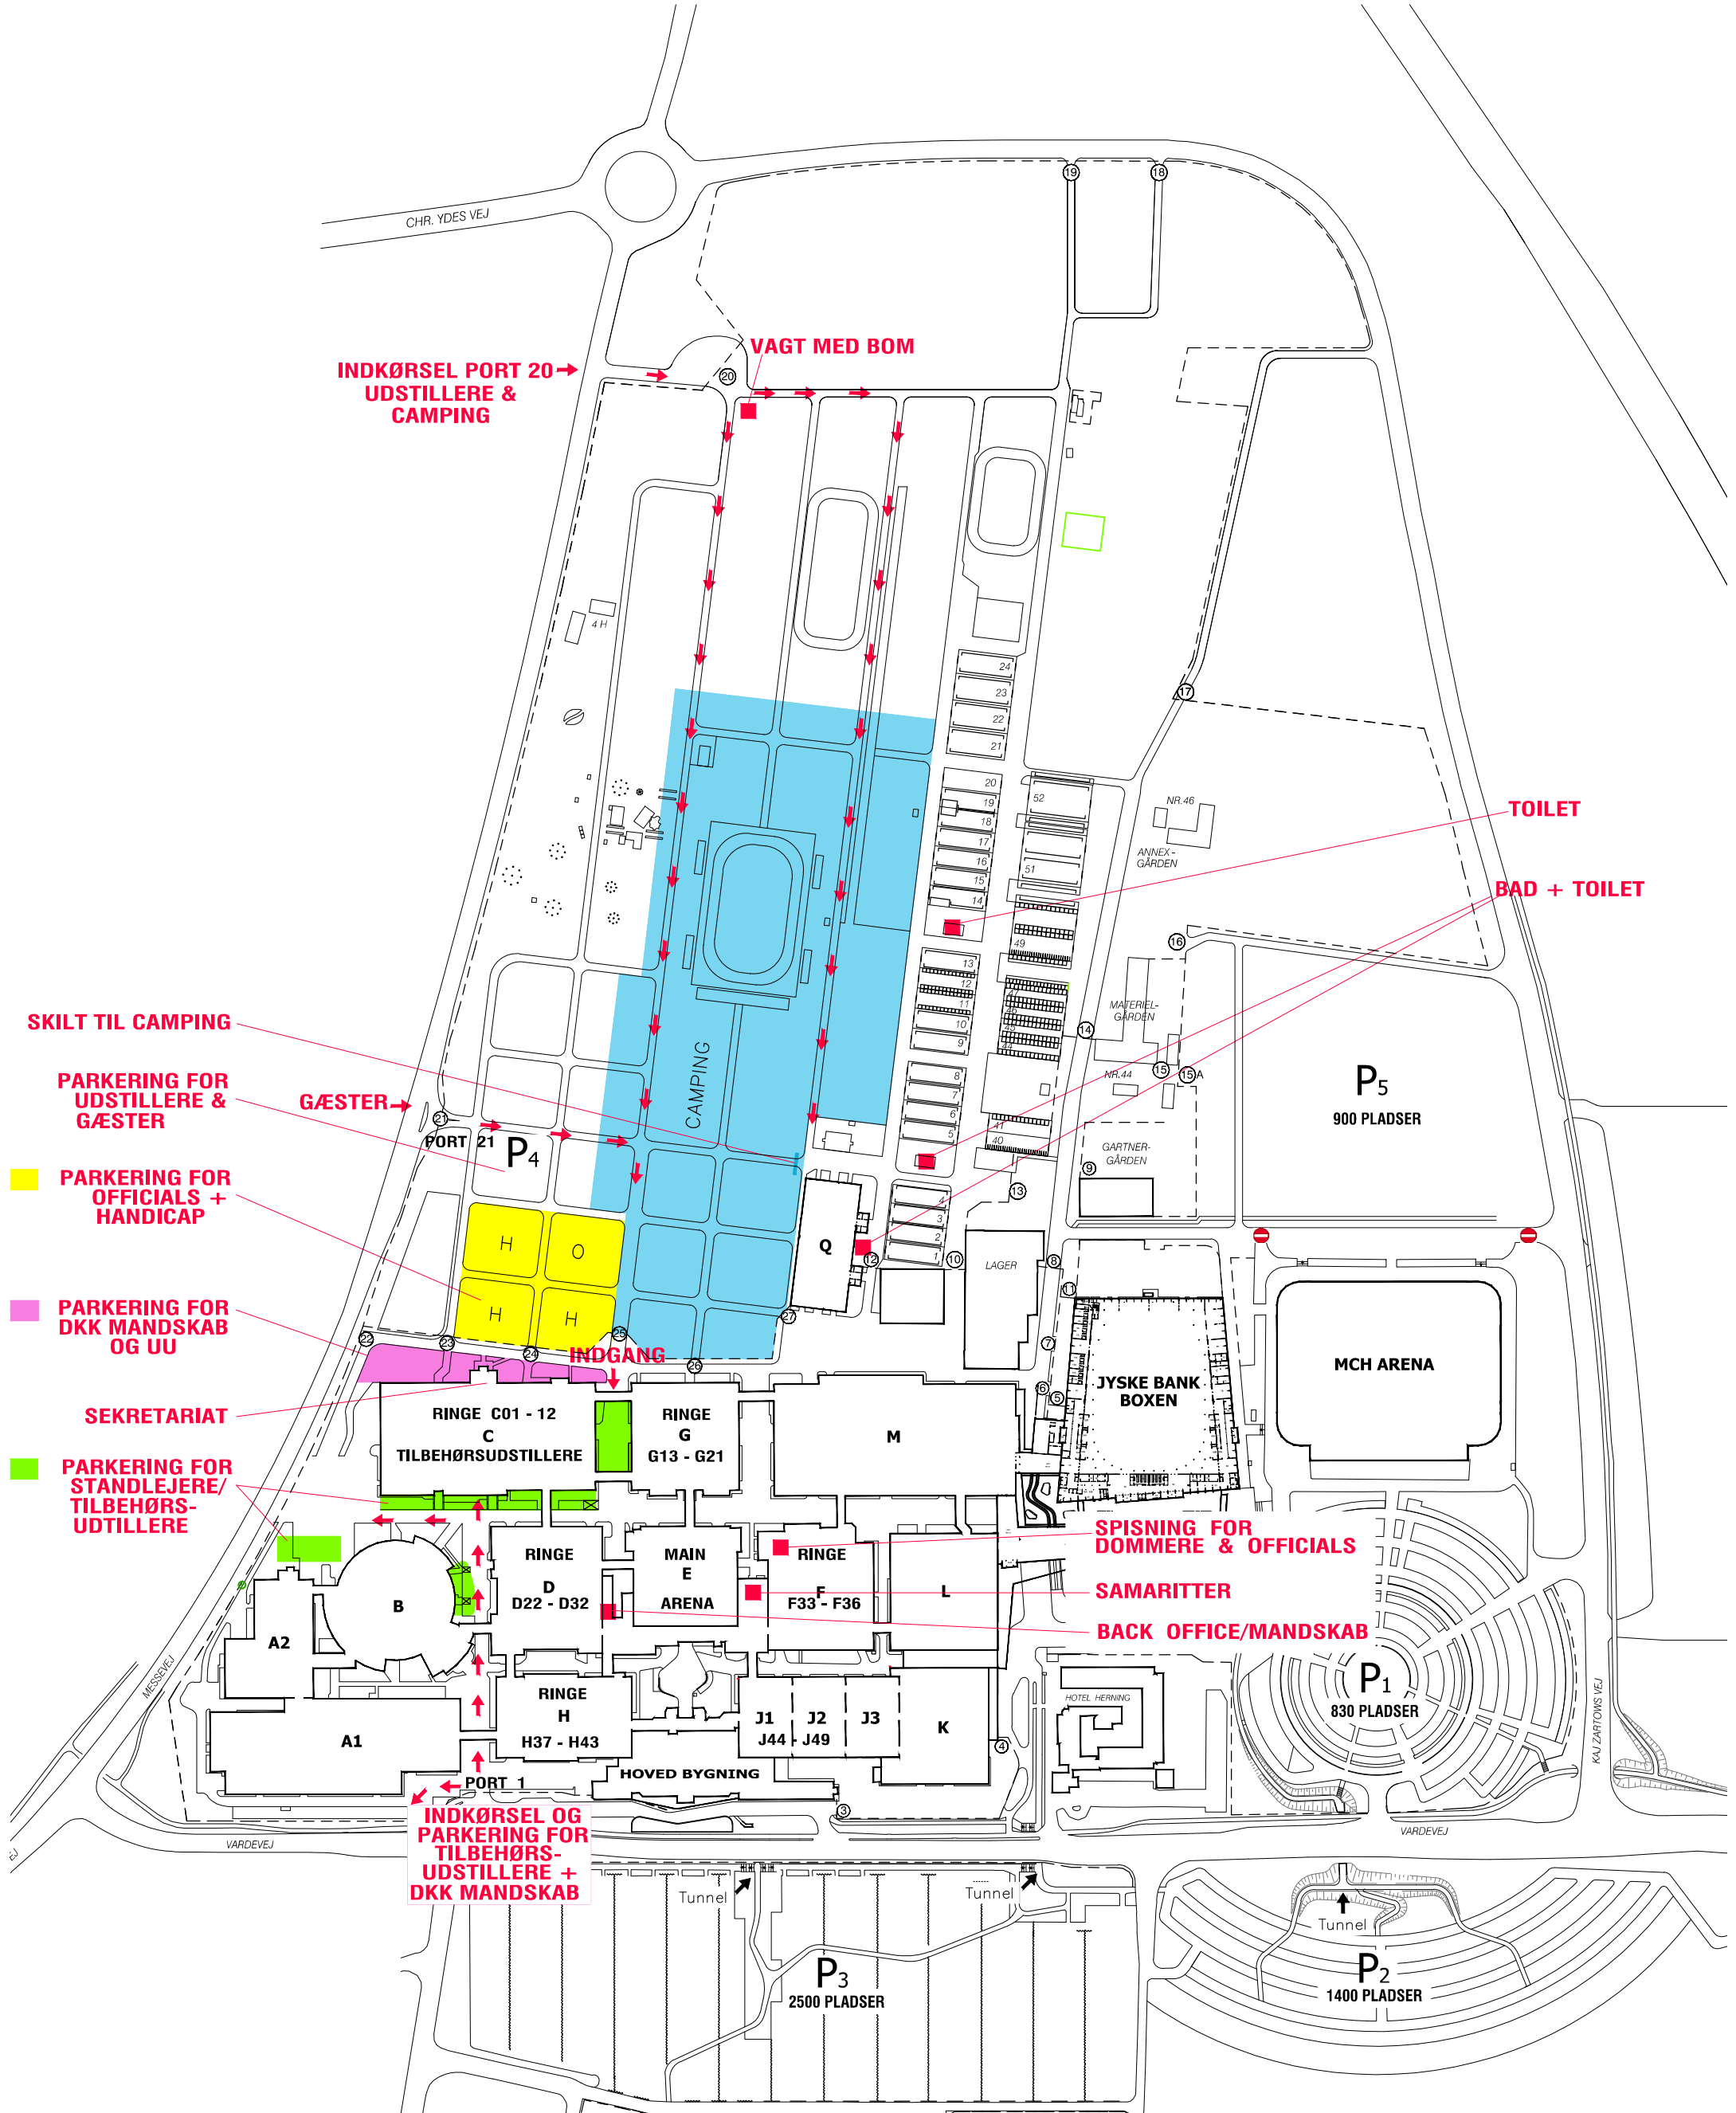

INDGANG (TIL FODS)/
 INDKØRSEL KUN MED GYLDIGT P-KORT

DANSK KENNEL KLUB
FOR HUNDEEJERE

9. - 10. november 2024

Oversigt

Målforhold: Ikke målfast
Revideret: 27.10.23
Tegnet af: KMM

DANSK KENNEL KLUB
FOR HUNDEEJERE

9. - 10. november 2024

Hal C

Målforhold : 1 : 500

Revideret : 11.10.24

Tegn. af : KMM

DANSK KENNEL KLUB
FOR HUNDEEJERE

9. - 10. november 2024

Hal G

Målforshold : 1 : 300
Revideret : 23.10.23
Tegn. af : KMM

DANSK KENNEL KLUB
FOR HUNDEEJERE

9. - 10. november 2024

Hal D

Målforshold : 1 : 300
Revideret : 23.10.24
Tegn. af : KMM

DANSK KENNEL KLUB
FOR HUNDEEJERE

PORT 1
H: 446 cm.
B: 382 cm.

PORT 1
H: 280 cm.
B: 314 cm.

PORT 2
H: 446 cm.
B: 382 cm.

PORT 1
H: 446 cm.
B: 382 cm.

DANSK KENNEL KLUB
FOR HUNDEEJERE

9. - 10. november 2024

MCH

Hal J