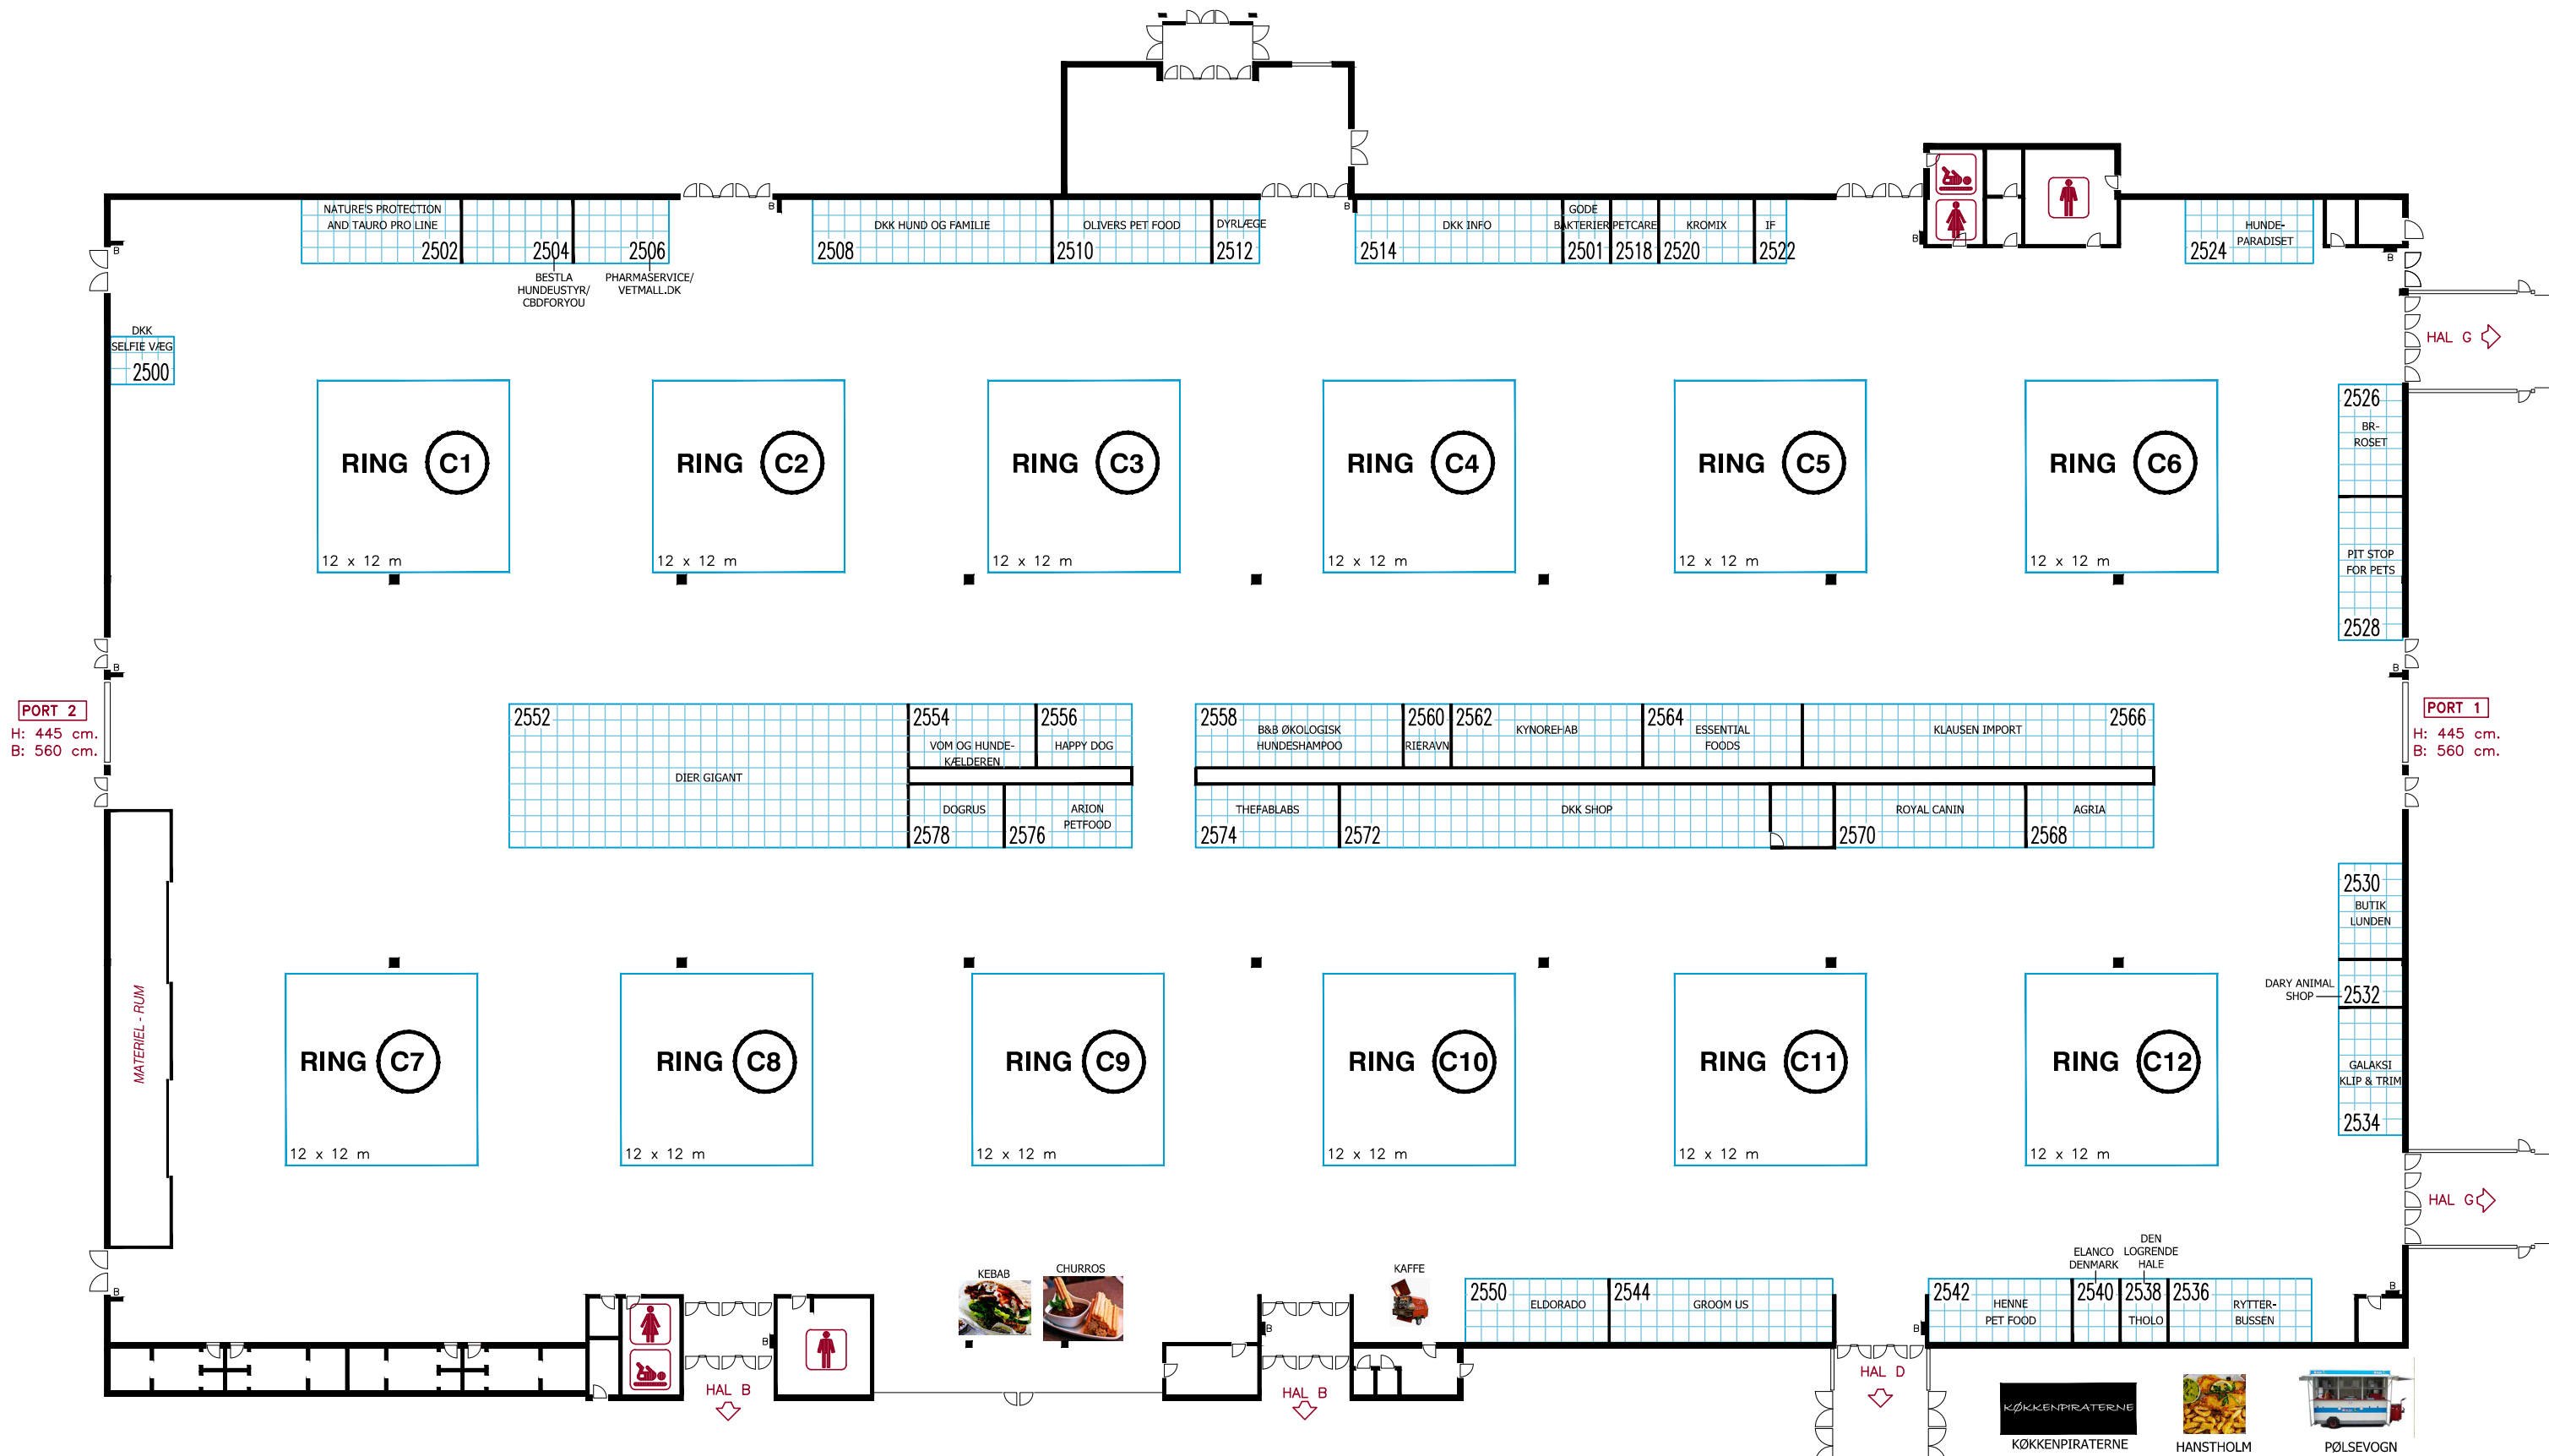

madeleine.krogh@petcare.se

WWW.Petcare.se/dk

+45 75 29 13 00

DANSK KENNEL KLUB
FOR HUNDEEJERE

9. - 10. november 2024

Hal C

Målforhold : 1 : 500
Revideret : 11.10.24
Tegn. af : KMM