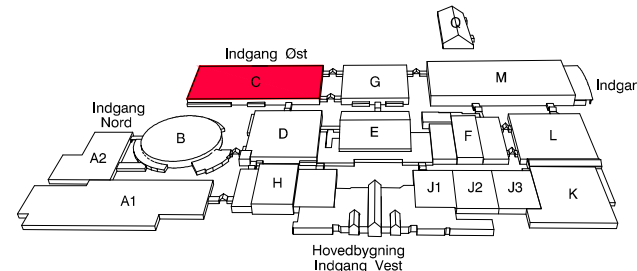

madeleine.krogh@petcare.se

WWW.Petcare.se/dk

+45 75 29 13 00

DANSK KENNEL KLUB
FOR HUNDEEJERE

9. - 10. november 2024

Hal C

Målforhold : 1 : 500
Revideret : 11.10.24
Tegn. af : KMM