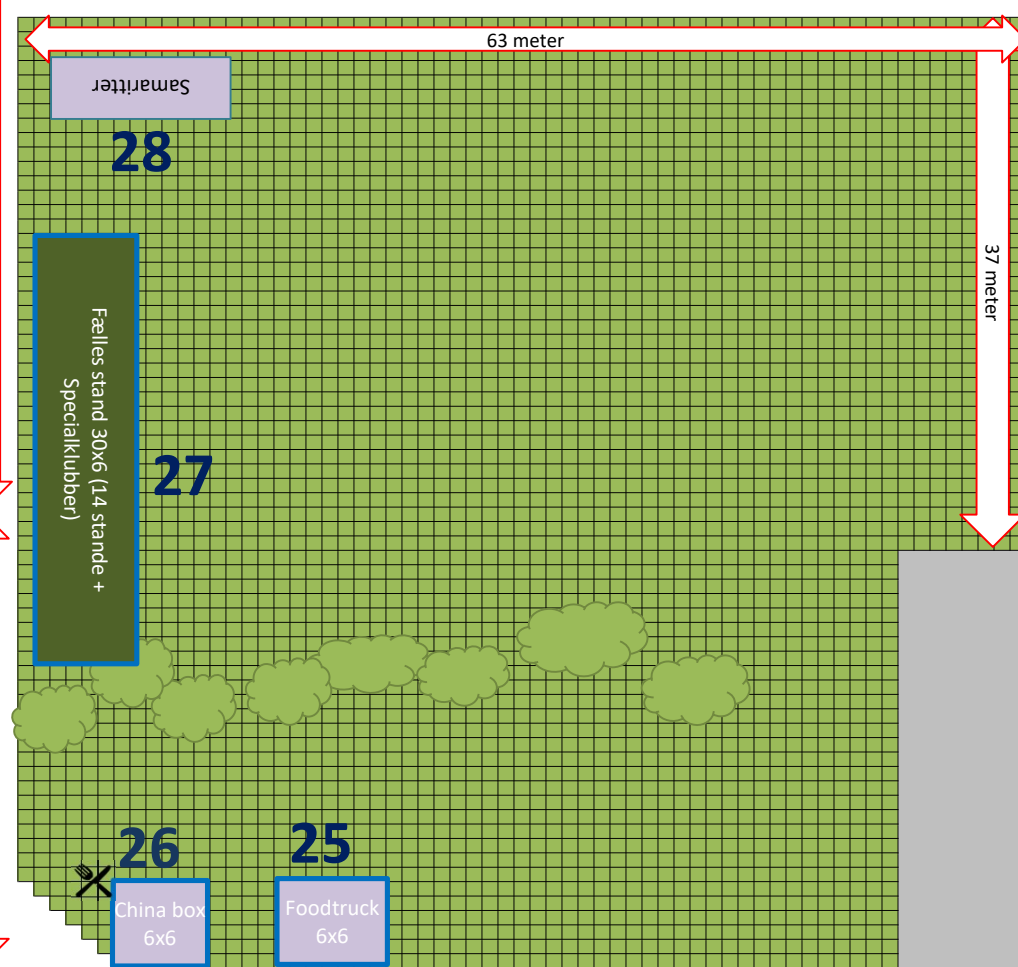

PAP container