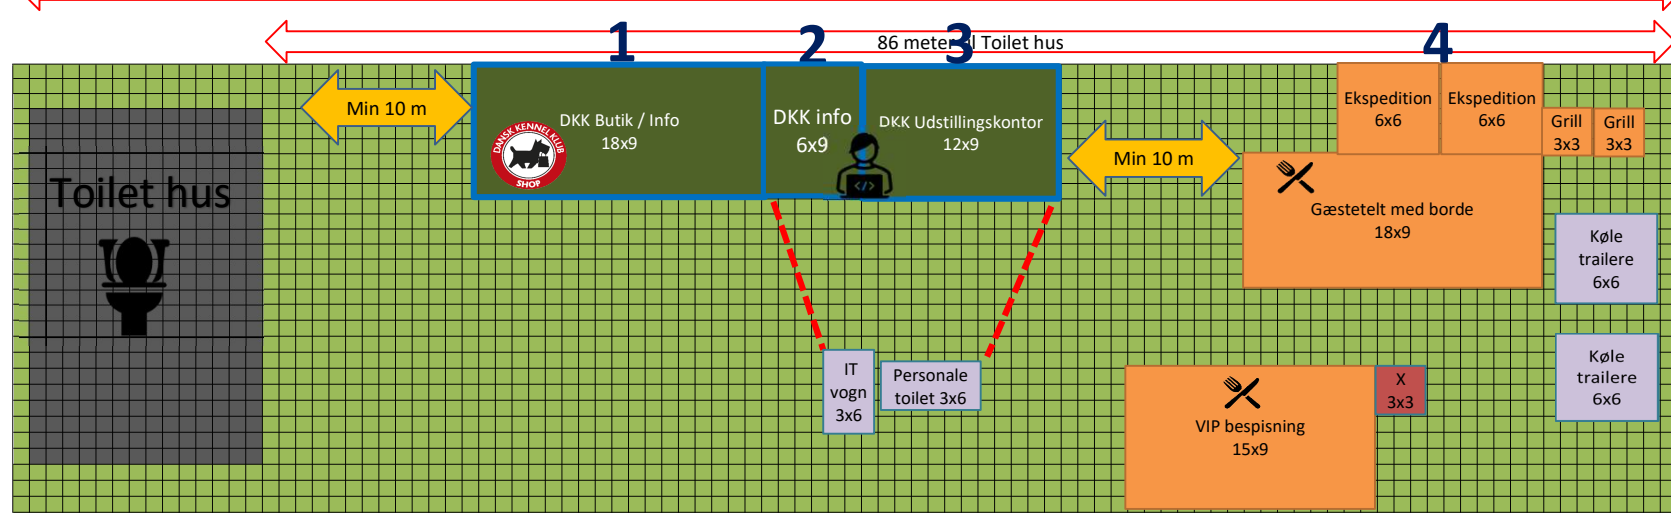

PAP container